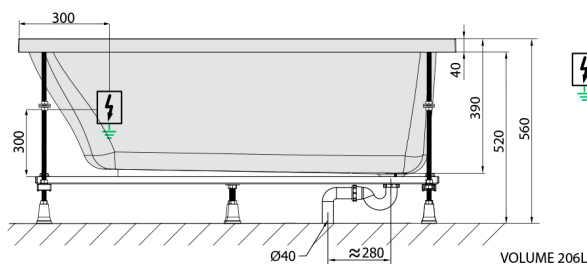

NOEMI hydromasážna vaňa, 160x80x39cm, Highline Hydro, chróm

Objednací kód: 71722.5010

Rozmery

Dĺžka: 1600 mm
 Šírka: 800 mm
 Výška: 390 mm
 Objem: 206 l

Vlastnosti

Farba: Biela
 Materiál: Akrylát
 Záruka: 2 roky

Technický list

Electric cable 3x2,5mm²
 Length 2m from the wall
 Elektrický kábel 3x2,5mm²
 Dĺžka kábelu ze zdi 2m

Electrical Characteristic:
 Tension: 220-230V/50hz
 Max. power consumption: 1200W
 Electric protection: residual-current device 30mA