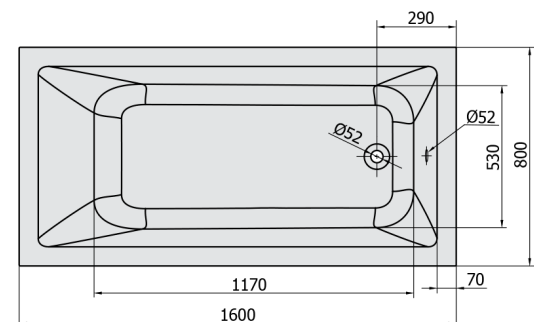

NOEMI hydromasážna vaňa, 160x80x39cm, Highline Hydro, chróm

Objednací kód: 71722.5010

Rozmery

Dĺžka: 1600 mm
 Šírka: 800 mm
 Výška: 390 mm
 Objem: 206 l

Vlastnosti

Farba: Biela
 Materiál: Akrylát
 Záruka: 2 roky

Technický list

Electric cable 3x2,5mm²
 Length 2m from the wall
 Elektrický kábel 3x2,5mm²
 Dĺžka kábelu ze zdi 2m

Electrical Characteristic:
 Tension: 220-230V/50hz
 Max. power consumption: 1200W
 Electric protection: residual-current device 30mA