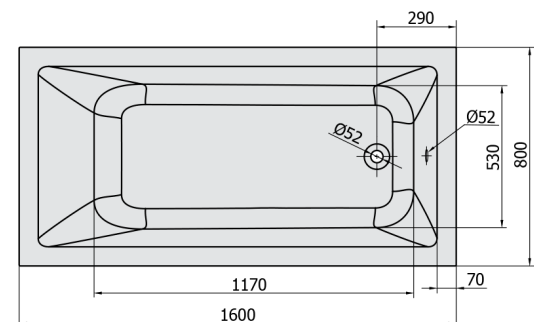

NOEMI hydromasážna vaňa, 160x80x39cm, Attraction Hydro-Air, chróm

Objednací kód: 71722.4010

Rozmery

Dĺžka: 1600 mm
 Šírka: 800 mm
 Výška: 390 mm
 Objem: 206 l

Vlastnosti

Farba: Biela
 Materiál: Akrylát
 Záruka: 2 roky

Technický list

Electric cable 3x2,5mm²
 Length 2m from the wall

Elektrický kábel 3x2,5mm²
 Dĺžka kábelu ze zdi 2m

Electrical Characteristic:
 Tension: 220-230V/50hz
 Max. power consumption: 1200W
 Electric protection: residual-current device 30mA