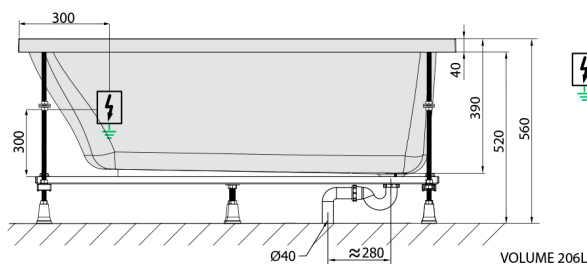

NOEMI hydromasážna vaňa, 160x80x39cm, Attraction Hydro-Air, chróm

Objednací kód: 71722.4010

Rozmery

Dĺžka: 1600 mm
 Šírka: 800 mm
 Výška: 390 mm
 Objem: 206 l

Vlastnosti

Farba: Biela
 Materiál: Akrylát
 Záruka: 2 roky

Technický list

Electric cable 3x2,5mm²
 Length 2m from the wall

Elektrický kábel 3x2,5mm²
 Dĺžka kábelu ze zdi 2m

Electrical Characteristic:
 Tension: 220-230V/50hz
 Max. power consumption: 1200W
 Electric protection: residual-current device 30mA