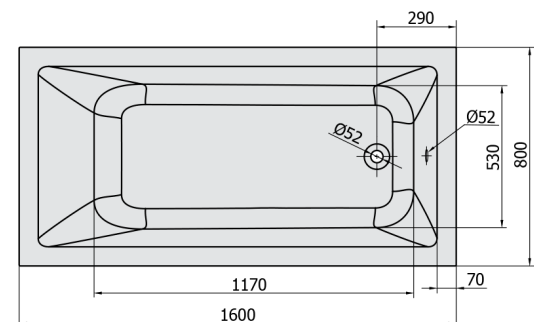

NOEMI hydromasážna vaňa, 160x80x39cm, Attraction Hydro, chróm

Objednací kód: 71722.3010

Rozmery

Dĺžka: 1600 mm
 Šírka: 800 mm
 Výška: 390 mm
 Objem: 206 l

Vlastnosti

Farba: Biela
 Materiál: Akrylát
 Záruka: 2 roky

Technický list

Electric cable 3x2,5mm²
 Length 2m from the wall

Elektrický kábel 3x2,5mm²
 Dĺžka kábelu ze zdi 2m

Electrical Characteristic:
 Tension: 220-230V/50hz
 Max. power consumption: 1200W
 Electric protection: residual-current device 30mA