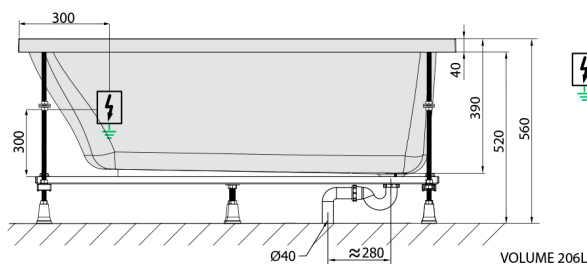

NOEMI hydromasážna vaňa, 160x80x39cm, Attraction Hydro, chróm

Objednací kód: 71722.3010

Rozmery

Dĺžka: 1600 mm
 Šírka: 800 mm
 Výška: 390 mm
 Objem: 206 l

Vlastnosti

Farba: Biela
 Materiál: Akrylát
 Záruka: 2 roky

Technický list

Electric cable 3x2,5mm²
 Length 2m from the wall

Elektrický kábel 3x2,5mm²
 Dĺžka kábelu ze zdi 2m

Electrical Characteristic:
 Tension: 220-230V/50hz
 Max. power consumption: 1200W
 Electric protection: residual-current device 30mA