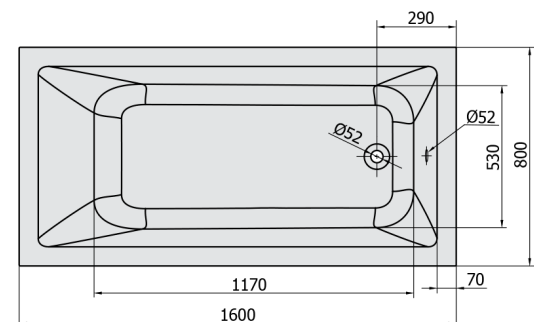

NOEMI hydromasážna vaňa, 160x80x39cm, Active Hydro-Air, chróm

Objednací kód: 71722.2010

Rozmery

Dĺžka: 1600 mm
 Šírka: 800 mm
 Výška: 390 mm
 Objem: 206 l

Vlastnosti

Farba: Biela
 Materiál: Akrylát
 Záruka: 2 roky

Technický list

Electric cable 3x2,5mm²
 Length 2m from the wall

Elektrický kábel 3x2,5mm²
 Dĺžka kabeľu ze zdi 2m

Electrical Characteristic:
 Tension: 220-230V/50hz
 Max. power consumption: 1200W
 Electric protection: residual-current device 30mA