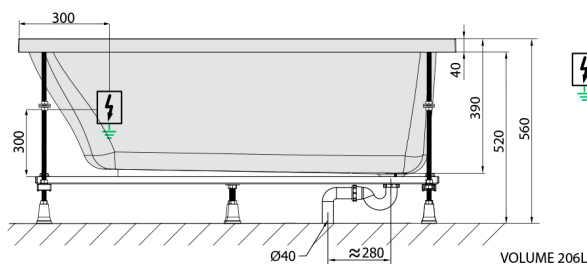

NOEMI hydromasážna vaňa, 160x80x39cm, Active Hydro-Air, chróm

Objednací kód: 71722.2010

Rozmery

Dĺžka: 1600 mm
 Šírka: 800 mm
 Výška: 390 mm
 Objem: 206 l

Vlastnosti

Farba: Biela
 Materiál: Akrylát
 Záruka: 2 roky

Technický list

Electric cable 3x2,5mm²
 Length 2m from the wall

Elektrický kábel 3x2,5mm²
 Dĺžka kabeľu ze zdi 2m

Electrical Characteristic:
 Tension: 220-230V/50hz
 Max. power consumption: 1200W
 Electric protection: residual-current device 30mA