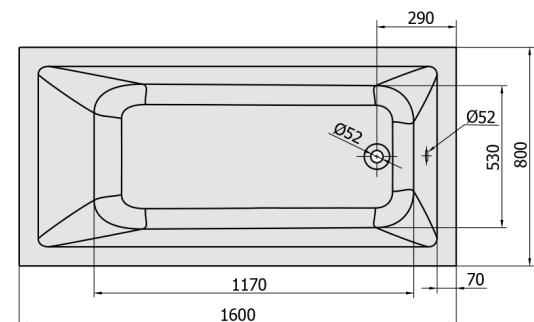

NOEMI hydromasážna vaňa, 160x80x39cm, Active Hydro, chróm

Objednací kód: 71722.1010

Rozmery

Dĺžka: 1600 mm
 Šírka: 800 mm
 Výška: 390 mm
 Objem: 206 l

Vlastnosti

Farba: Biela
 Materiál: Akrylát
 Záruka: 2 roky

Technický list

 Electric cable 3x2,5mm²
 Length 2m from the wall
 Elektrický kábel 3x2,5mm²
 Dĺžka kábelu ze zdi 2m
 Electrical Characteristic:
 Tension: 220-230V/50hz
 Max. power consumption: 1200W
 Electric protection: residual-current device 30mA
 Elektrické vlastnosti:
 Napätí: 220-230V/50hz
 Max. spotřeba: 1200W
 Elektrické jistění: proudový chránič 30mA