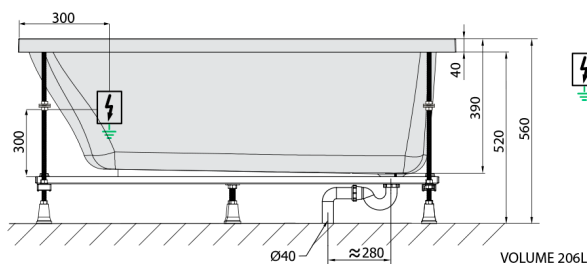

NOEMI hydromasážna vaňa, 160x80x39cm, Active Hydro, chróm

Objednací kód: 71722.1010

Rozmery

Dĺžka: 1600 mm
 Šírka: 800 mm
 Výška: 390 mm
 Objem: 206 l

Vlastnosti

Farba: Biela
 Materiál: Akrylát
 Záruka: 2 roky

Technický list

 Electric cable 3x2,5mm²
 Length 2m from the wall
 Elektrický kábel 3x2,5mm²
 Dĺžka kábelu ze zdi 2m
 Electrical Characteristic:
 Tension: 220-230V/50hz
 Max. power consumption: 1200W
 Electric protection: residual-current device 30mA
 Elektrické vlastnosti:
 Napätí: 220-230V/50hz
 Max. spotřeba: 1200W
 Elektrické jistění: proudový chránič 30mA