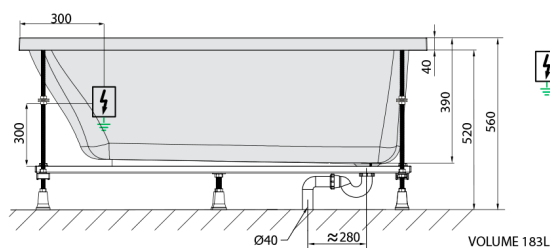

NOEMI hydromasážna vaňa, 160x70x39cm, Highline Hydro-Air, chróm

Objednací kód: 71707.6010

Rozmery

Dĺžka: 1600 mm
 Šírka: 700 mm
 Výška: 390 mm
 Objem: 183 l

Vlastnosti

Farba: Biela
 Materiál: Akrylát
 Záruka: 2 roky

Technický list

 Electric cable 3x2,5mm²
 Length 2m from the wall
 Elektrický kabel 3x2,5mm²
 Délka kabelu ze zdi 2m
 Electrical Characteristic:
 Tension: 220-230V/50hz
 Max. power consumption: 1200W
 Electric protection: residual-current device 30mA
 Elektrické vlastnosti:
 Napětí: 220-230V/50hz
 Max. spotřeba: 1200W
 Elektrické jistiění: proudový chránič 30mA