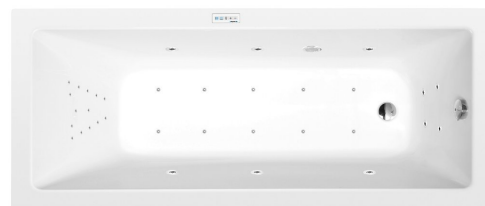

NOEMI hydromasážna vaňa, 160x70x39cm, Highline Hydro-Air, chróm

Objednací kód: 71707.6010

Rozmery

Dĺžka: 1600 mm
 Šírka: 700 mm
 Výška: 390 mm
 Objem: 183 l

Vlastnosti

Farba: Biela
 Materiál: Akrylát
 Záruka: 2 roky

Technický list

 Electric cable 3x2,5mm²
 Length 2m from the wall
 Elektrický kabel 3x2,5mm²
 Délka kabelu ze zdi 2m
 Electrical Characteristic:
 Tension: 220-230V/50hz
 Max. power consumption: 1200W
 Electric protection: residual-current device 30mA
 Elektrické vlastnosti:
 Napětí: 220-230V/50hz
 Max. spotřeba: 1200W
 Elektrické jistiění: proudový chránič 30mA