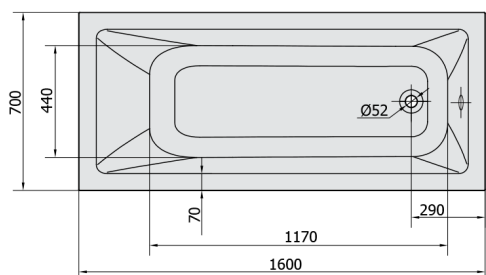

NOEMI hydromasážna vaňa, 160x70x39cm, Highline Hydro-Air, chróm

Objednací kód: 71707.6010

Rozmery

Dĺžka: 1600 mm
 Šírka: 700 mm
 Výška: 390 mm
 Objem: 183 l

Vlastnosti

Farba: Biela
 Materiál: Akrylát
 Záruka: 2 roky

Technický list

 Electric cable 3x2,5mm²
 Length 2m from the wall
 Elektrický kabel 3x2,5mm²
 Délka kabelu ze zdi 2m
 Electrical Characteristic:
 Tension: 220-230V/50hz
 Max. power consumption: 1200W
 Electric protection: residual-current device 30mA
 Elektrické vlastnosti:
 Napětí: 220-230V/50hz
 Max. spotřeba: 1200W
 Elektrické jistiění: proudový chránič 30mA