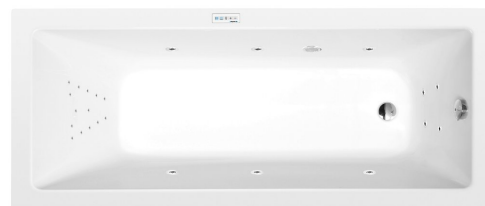

## NOEMI hydromasážna vaňa, 160x70x39cm, Highline Hydro, chróm

Objednací kód: 71707.5010

### Rozmery

Dĺžka: 1600 mm  
 Šírka: 700 mm  
 Výška: 390 mm  
 Objem: 183 l

### Vlastnosti

Farba: Biela  
 Materiál: Akrylát  
 Záruka: 2 roky