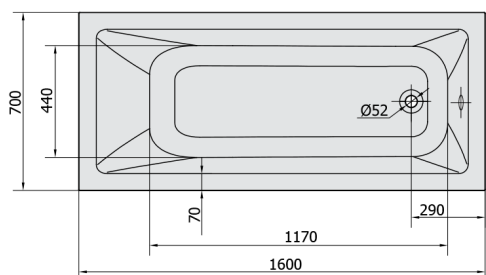

### Rozmery

Dĺžka: 1600 mm  
 Šírka: 700 mm  
 Výška: 390 mm  
 Objem: 183 l

### Technický list

 Electric cable 3x2,5mm<sup>2</sup>  
 Length 2m from the wall  
 Elektrický kábel 3x2,5mm<sup>2</sup>  
 Dĺžka kábelu ze zdi 2m  
 Electrical Characteristic:  
 Tension: 220-230V/50hz  
 Max. power consumption: 1200W  
 Electric protection: residual-current device 30mA  
 Elektrické vlastnosti:  
 Napätí: 220-230V/50hz  
 Max. spotřeba: 1200W  
 Elektrické jistiění: proudový chránič 30mA