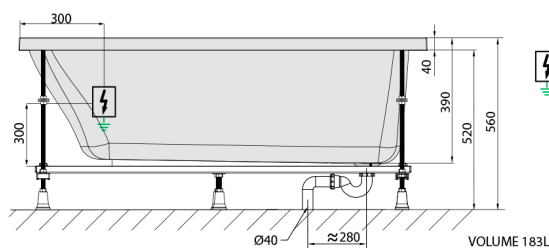

### Rozmery

Dĺžka: 1600 mm  
 Šírka: 700 mm  
 Výška: 390 mm  
 Objem: 183 l

### Technický list

 Electric cable 3x2,5mm<sup>2</sup>  
 Length 2m from the wall  
 Elektrický kábel 3x2,5mm<sup>2</sup>  
 Dĺžka kábelu ze zdi 2m  
 Electrical Characteristic:  
 Tension: 220-230V/50hz  
 Max. power consumption: 1200W  
 Electric protection: residual-current device 30mA  
 Elektrické vlastnosti:  
 Napätí: 220-230V/50hz  
 Max. spotřeba: 1200W  
 Elektrické jistiění: proudový chránič 30mA