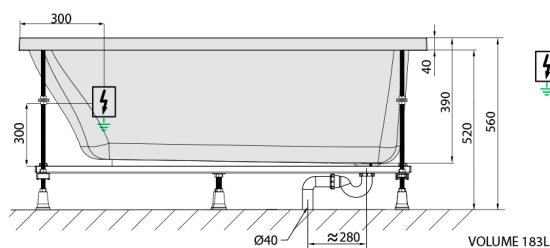

### Rozmery

Dĺžka: 1600 mm  
 Šírka: 700 mm  
 Výška: 390 mm  
 Objem: 183 l

### Technický list

 Electric cable 3x2,5mm<sup>2</sup>  
 Length 2m from the wall  
 Elektrický kabel 3x2,5mm<sup>2</sup>  
 Délka kabelu ze zdi 2m  
 Electrical Characteristic:  
 Tension: 220-230V/50hz  
 Max. power consumption: 1200W  
 Electric protection: residual-current device 30mA  
 Elektrické vlastnosti:  
 Napětí: 220-230V/50hz  
 Max. spotřeba: 1200W  
 Elektrické jistiění: proudový chránič 30mA