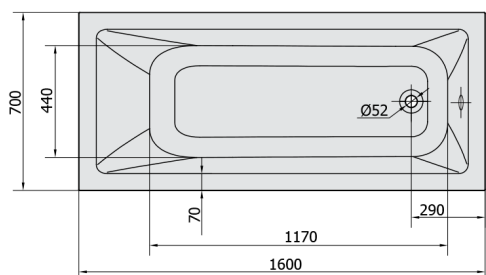

### Rozmery

Dĺžka: 1600 mm  
 Šírka: 700 mm  
 Výška: 390 mm  
 Objem: 183 l

### Technický list

 Electric cable 3x2,5mm<sup>2</sup>  
 Length 2m from the wall  
 Elektrický kabel 3x2,5mm<sup>2</sup>  
 Délka kabelu ze zdi 2m  
 Electrical Characteristic:  
 Tension: 220-230V/50hz  
 Max. power consumption: 1200W  
 Electric protection: residual-current device 30mA  
 Elektrické vlastnosti:  
 Napětí: 220-230V/50hz  
 Max. spotřeba: 1200W  
 Elektrické jistiění: proudový chránič 30mA