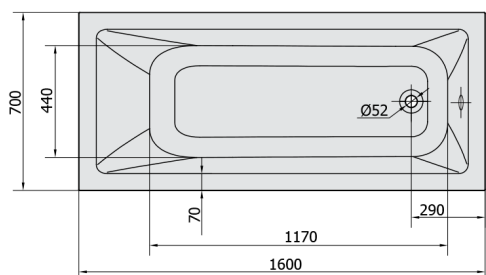

## NOEMI hydromasážna vaňa, 160x70x39cm, Attraction Hydro, chróm

Objednací kód: 71707.3010

### Rozmery

Dĺžka: 1600 mm  
 Šírka: 700 mm  
 Výška: 390 mm  
 Objem: 183 l

### Technický list

 Electric cable 3x2,5mm<sup>2</sup>  
 Length 2m from the wall  
 Elektrický kabel 3x2,5mm<sup>2</sup>  
 Délka kabelu ze zdi 2m  
 Electrical Characteristic:  
 Tension: 220-230V/50hz  
 Max. power consumption: 1200W  
 Electric protection: residual-current device 30mA  
 Elektrické vlastnosti:  
 Napětí: 220-230V/50hz  
 Max. spotřeba: 1200W  
 Elektrické jistiění: proudový chránič 30mA