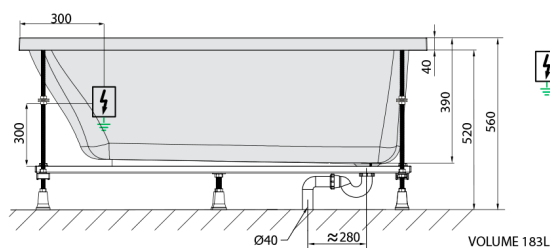

NOEMI hydromasážna vaňa, 160x70x39cm, Active Hydro-Air, chróm

Objednací kód: 71707.2010

Rozmery

Dĺžka: 1600 mm
 Šírka: 700 mm
 Výška: 390 mm
 Objem: 183 l

Vlastnosti

Farba: Biela
 Materiál: Akrylát
 Záruka: 2 roky

Technický list

Electric cable 3x2,5mm²
 Length 2m from the wall
 Elektrický kabel 3x2,5mm²
 Délka kabelu ze zdi 2m

Electrical Characteristic:
 Tension: 220-230V/50hz
 Max. power consumption: 1200W
 Electric protection: residual-current device 30mA