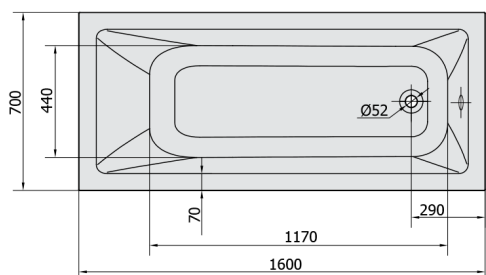

NOEMI hydromasážna vaňa, 160x70x39cm, Active Hydro-Air, chróm

Objednací kód: 71707.2010

Rozmery

Dĺžka: 1600 mm
 Šírka: 700 mm
 Výška: 390 mm
 Objem: 183 l

Vlastnosti

Farba: Biela
 Materiál: Akrylát
 Záruka: 2 roky

Technický list

Electric cable 3x2,5mm²
 Length 2m from the wall
 Elektrický kabel 3x2,5mm²
 Délka kabelu ze zdi 2m

Electrical Characteristic:
 Tension: 220-230V/50hz
 Max. power consumption: 1200W
 Electric protection: residual-current device 30mA