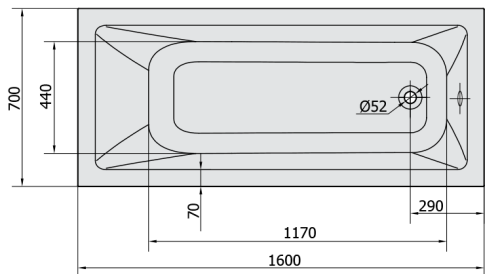

NOEMI hydromasážna vaňa, 160x70x39cm, Active Hydro, chróm

Objednací kód: 71707.1010

Rozmery

Dĺžka: 1600 mm
 Šírka: 700 mm
 Výška: 390 mm
 Objem: 183 l

Vlastnosti

Farba: Biela
 Materiál: Akrylát
 Záruka: 2 roky

Technický list

 Electric cable 3x2,5mm²
 Length 2m from the wall
 Elektrický kábel 3x2,5mm²
 Dĺžka kábelu ze zdi 2m
 Electrical Characteristic:
 Tension: 220-230V/50hz
 Max. power consumption: 1200W
 Electric protection: residual-current device 30mA
 Elektrické vlastnosti:
 Napätí: 220-230V/50hz
 Max. spotřeba: 1200W
 Elektrické jistění: proudový chránič 30mA