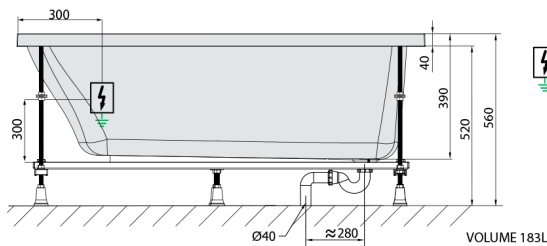

NOEMI hydromasážna vaňa, 160x70x39cm, Active Hydro, chróm

Objednací kód: 71707.1010

Rozmery

Dĺžka: 1600 mm
 Šírka: 700 mm
 Výška: 390 mm
 Objem: 183 l

Vlastnosti

Farba: Biela
 Materiál: Akrylát
 Záruka: 2 roky

Technický list

 Electric cable 3x2,5mm²
 Length 2m from the wall
 Elektrický kábel 3x2,5mm²
 Dĺžka kábelu ze zdi 2m
 Electrical Characteristic:
 Tension: 220-230V/50hz
 Max. power consumption: 1200W
 Electric protection: residual-current device 30mA
 Elektrické vlastnosti:
 Napätí: 220-230V/50hz
 Max. spotřeba: 1200W
 Elektrické jistění: proudový chránič 30mA