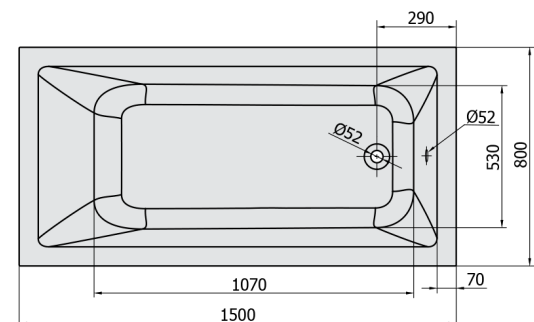

### Rozmery

Dĺžka: 1500 mm  
 Šírka: 800 mm  
 Výška: 390 mm  
 Objem: 190 l

### Technický list

Electric cable 3x2,5mm<sup>2</sup>  
 Length 2m from the wall  
 Elektrický kábel 3x2,5mm<sup>2</sup>  
 Dĺžka kábelu ze zdi 2m

Electrical Characteristic:  
 Tension: 220-230V/50hz  
 Max. power consumption: 1200W  
 Electric protection: residual-current device 30mA