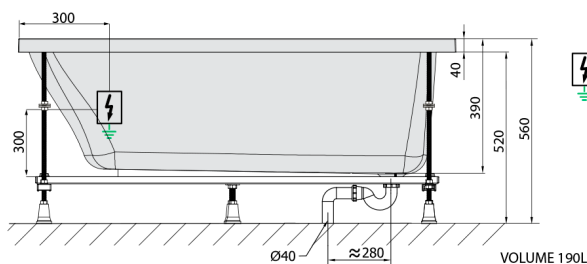

### Rozmery

Dĺžka: 1500 mm  
 Šírka: 800 mm  
 Výška: 390 mm  
 Objem: 190 l

### Technický list

Electric cable 3x2,5mm<sup>2</sup>  
 Length 2m from the wall  
 Elektrický kábel 3x2,5mm<sup>2</sup>  
 Dĺžka kábelu ze zdi 2m

Electrical Characteristic:  
 Tension: 220-230V/50hz  
 Max. power consumption: 1200W  
 Electric protection: residual-current device 30mA