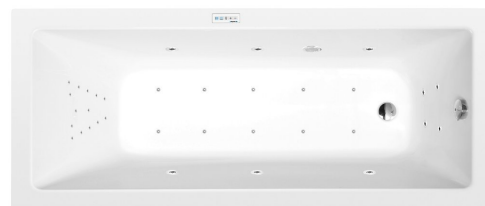

## NOEMI hydromasážna vaňa, 150x80x39cm, Highline Hydro-Air, chróm

Objednací kód: 71727.6010

### Rozmery

Dĺžka: 1500 mm  
 Šírka: 800 mm  
 Výška: 390 mm  
 Objem: 190 l

### Vlastnosti

Farba: Biela  
 Materiál: Akrylát  
 Záruka: 2 roky