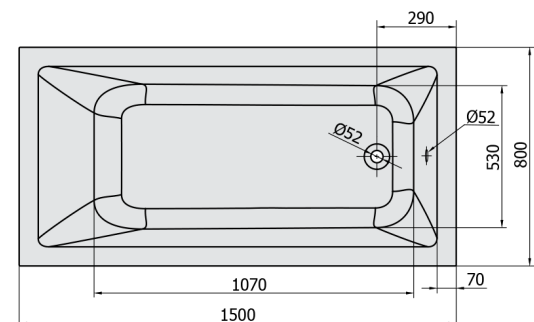

NOEMI hydromasážna vaňa, 150x80x39cm, Highline Hydro, chróm

Objednací kód: 71727.5010

Rozmery

Dĺžka: 1500 mm
 Šírka: 800 mm
 Výška: 390 mm
 Objem: 190 l

Vlastnosti

Farba: Biela
 Materiál: Akrylát
 Záruka: 2 roky

Technický list

Electric cable 3x2,5mm²
 Length 2m from the wall
 Elektrický kábel 3x2,5mm²
 Dĺžka kábelu ze zdi 2m

Electrical Characteristic:
 Tension: 220-230V/50hz
 Max. power consumption: 1200W
 Electric protection: residual-current device 30mA