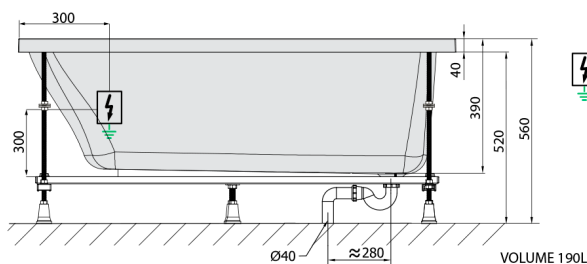

NOEMI hydromasážna vaňa, 150x80x39cm, Highline Hydro, chróm

Objednací kód: 71727.5010

Rozmery

Dĺžka: 1500 mm
 Šírka: 800 mm
 Výška: 390 mm
 Objem: 190 l

Vlastnosti

Farba: Biela
 Materiál: Akrylát
 Záruka: 2 roky

Technický list

Electric cable 3x2,5mm²
 Length 2m from the wall
 Elektrický kábel 3x2,5mm²
 Dĺžka kábelu ze zdi 2m

Electrical Characteristic:
 Tension: 220-230V/50hz
 Max. power consumption: 1200W
 Electric protection: residual-current device 30mA