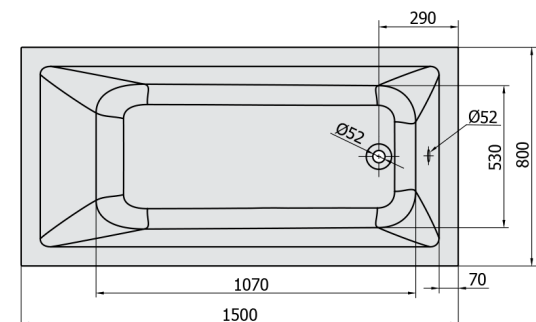

NOEMI hydromasážna vaňa, 150x80x39cm, Attraction Hydro-Air, chróm

Objednací kód: 71727.4010

Rozmery

Dĺžka: 1500 mm
 Šírka: 800 mm
 Výška: 390 mm
 Objem: 190 l

Vlastnosti

Farba: Biela
 Materiál: Akrylát
 Záruka: 2 roky

Technický list

Electric cable 3x2,5mm²
 Length 2m from the wall
 Elektrický kábel 3x2,5mm²
 Dĺžka kabeľu ze zdi 2m

Electrical Characteristic:
 Tension: 220-230V/50hz
 Max. power consumption: 1200W
 Electric protection: residual-current device 30mA