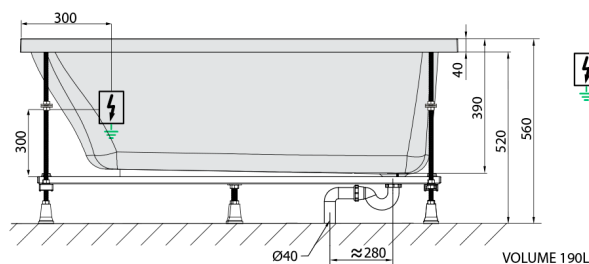

NOEMI hydromasážna vaňa, 150x80x39cm, Attraction Hydro-Air, chróm

Objednací kód: 71727.4010

Rozmery

Dĺžka: 1500 mm
 Šírka: 800 mm
 Výška: 390 mm
 Objem: 190 l

Vlastnosti

Farba: Biela
 Materiál: Akrylát
 Záruka: 2 roky

Technický list

Electric cable 3x2,5mm²
 Length 2m from the wall
 Elektrický kábel 3x2,5mm²
 Dĺžka kabeľu ze zdi 2m

Electrical Characteristic:
 Tension: 220-230V/50hz
 Max. power consumption: 1200W
 Electric protection: residual-current device 30mA