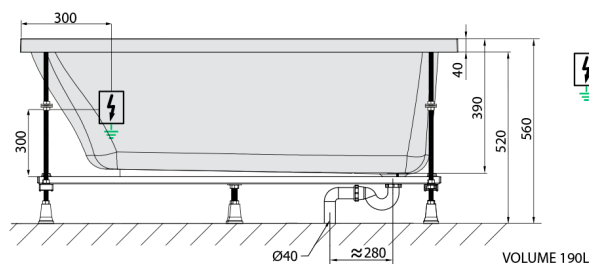

NOEMI hydromasážna vaňa, 150x80x39cm, Attraction Hydro, chróm

Objednací kód: 71727.3010

Rozmery

Dĺžka: 1500 mm
 Šírka: 800 mm
 Výška: 390 mm
 Objem: 190 l

Vlastnosti

Farba: Biela
 Materiál: Akrylát
 Záruka: 2 roky

Technický list

Electric cable 3x2,5mm²
 Length 2m from the wall

Elektrický kábel 3x2,5mm²
 Dĺžka kábelu ze zdi 2m

Electrical Characteristic:
 Tension: 220-230V/50hz
 Max. power consumption: 1200W
 Electric protection: residual-current device 30mA