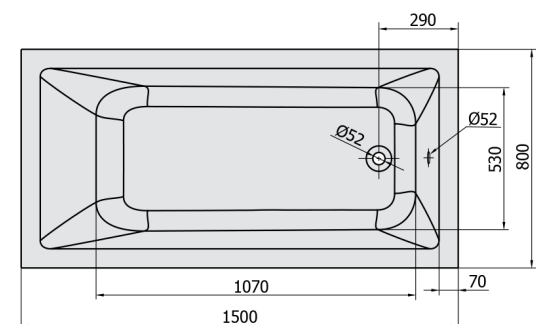

NOEMI hydromasážna vaňa, 150x80x39cm, Attraction Hydro, chróm

Objednací kód: 71727.3010

Rozmery

Dĺžka: 1500 mm
 Šírka: 800 mm
 Výška: 390 mm
 Objem: 190 l

Vlastnosti

Farba: Biela
 Materiál: Akrylát
 Záruka: 2 roky

Technický list

Electric cable 3x2,5mm²
 Length 2m from the wall

Elektrický kábel 3x2,5mm²
 Dĺžka kábelu ze zdi 2m

Electrical Characteristic:
 Tension: 220-230V/50hz
 Max. power consumption: 1200W
 Electric protection: residual-current device 30mA