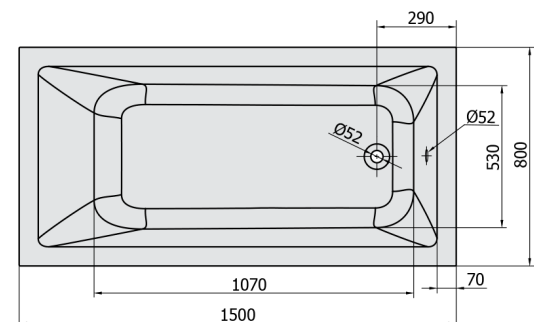

NOEMI hydromasážna vaňa, 150x80x39cm, Active Hydro-Air, chróm

Objednací kód: 71727.2010

Rozmery

Dĺžka: 1500 mm
 Šírka: 800 mm
 Výška: 390 mm
 Objem: 190 l

Vlastnosti

Farba: Biela
 Materiál: Akrylát
 Záruka: 2 roky

Technický list

Electric cable 3x2,5mm²
 Length 2m from the wall

Elektrický kábel 3x2,5mm²
 Dĺžka kábelu ze zdi 2m

Electrical Characteristic:
 Tension: 220-230V/50hz
 Max. power consumption: 1200W
 Electric protection: residual-current device 30mA