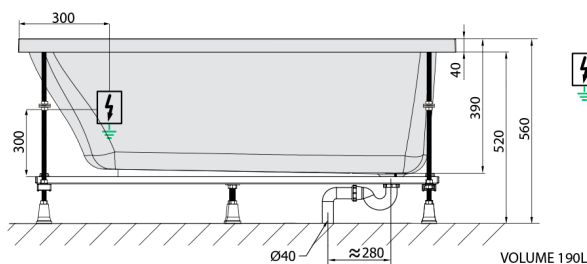

NOEMI hydromasážna vaňa, 150x80x39cm, Active Hydro-Air, chróm

Objednací kód: 71727.2010

Rozmery

Dĺžka: 1500 mm
 Šírka: 800 mm
 Výška: 390 mm
 Objem: 190 l

Vlastnosti

Farba: Biela
 Materiál: Akrylát
 Záruka: 2 roky

Technický list

Electric cable 3x2,5mm²
 Length 2m from the wall

Elektrický kábel 3x2,5mm²
 Dĺžka kábelu ze zdi 2m

Electrical Characteristic:
 Tension: 220-230V/50hz
 Max. power consumption: 1200W
 Electric protection: residual-current device 30mA