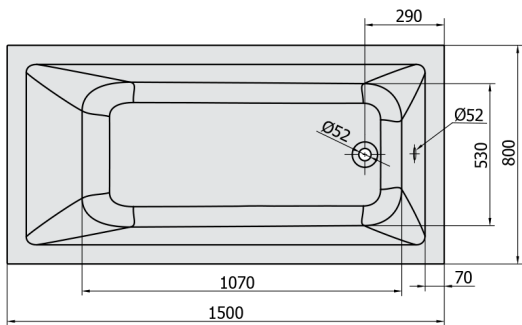

NOEMI hydromasážna vaňa, 150x80x39cm, Active Hydro, chróm

Objednací kód: 71727.1010

Rozmery

Dĺžka: 1500 mm
 Šírka: 800 mm
 Výška: 390 mm
 Objem: 190 l

Vlastnosti

Farba: Biela
 Materiál: Akrylát
 Záruka: 2 roky

Technický list

Electric cable 3x2,5mm²
 Length 2m from the wall

Elektrický kábel 3x2,5mm²
 Dĺžka kábelu ze zdi 2m

Electrical Characteristic:
 Tension: 220-230V/50hz
 Max. power consumption: 1200W
 Electric protection: residual-current device 30mA