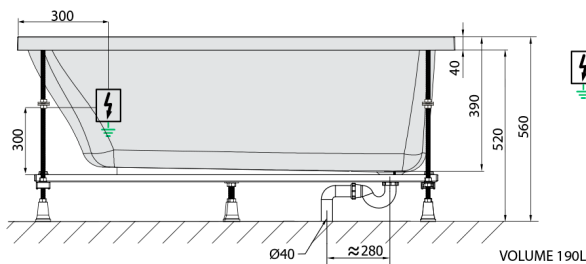

NOEMI hydromasážna vaňa, 150x80x39cm, Active Hydro, chróm

Objednací kód: 71727.1010

Rozmery

Dĺžka: 1500 mm
 Šírka: 800 mm
 Výška: 390 mm
 Objem: 190 l

Vlastnosti

Farba: Biela
 Materiál: Akrylát
 Záruka: 2 roky

Technický list

Electric cable 3x2,5mm²
 Length 2m from the wall

Elektrický kábel 3x2,5mm²
 Dĺžka kábelu ze zdi 2m

Electrical Characteristic:
 Tension: 220-230V/50hz
 Max. power consumption: 1200W
 Electric protection: residual-current device 30mA