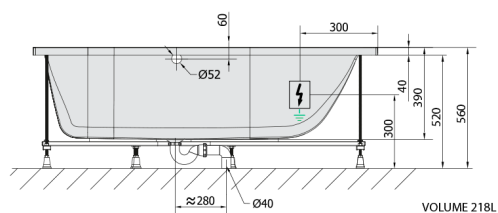

Technický list

Electric cable 3x2,5mm²
Length 2m from the wall
Elektrický kabel 3x2,5mm²
Délka kabelu ze zdi 2m

Elektrické vlastnosti:
Napätí: 220-230V/50hz
Max. spotreba: 1200W
Elektrické jistění: proudový chránič 30mA