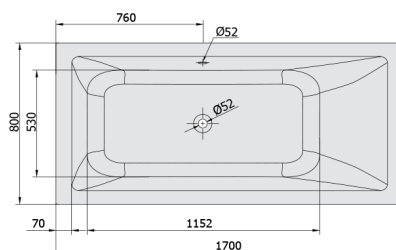

Technický list

Electric cable 3x2,5mm²
Length 2m from the wall
Elektrický kabel 3x2,5mm²
Délka kabelu ze zdi 2m

Elektrické vlastnosti:
Napätí: 220-230V/50hz
Max. spotreba: 1200W
Elektrické jistění: proudový chránič 30mA