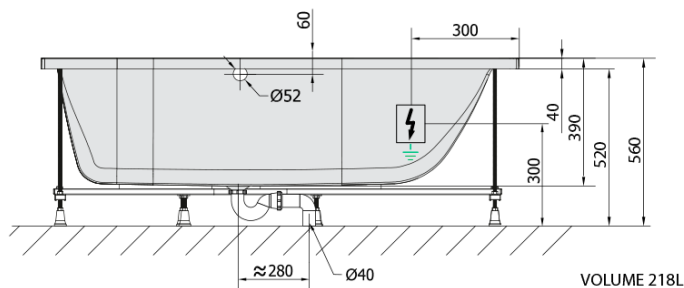

**MIMOA hydromasážna vaňa, 170x80x39cm,
Attraction Hydro-Air, chróm**

Objednací kód: 71713.4010

Základné informácie

Značka: Polysan
Séria: HYDROMASÁŽNE SYSTÉMY

Rozmery

Dĺžka: 1700 mm
Šírka: 800 mm
Výška: 390 mm
Objem: 218 l

Vlastnosti

Farba: Biela
Možnosti farebného prevedenia: Podľa vzorkovníka
Materiál: Akrylát
Tvar: Obdĺžnikové
Inštalácia: Vstavaná (na obmurovanie)
Priemer odpadu: 52 mm
Masážny systém: ATTRACTION HYDRO AIR
Hmotnosť / ks: 47.5 kg
Balenie: 1 ks
Záruka: 2 roky

Odporúčame prikúpiť

1 ks Zvukovoizolačná páska k vani, 3m (Objednací kód: 93400)

MIMOA hydromasážna vaňa, 170x80x39cm,
Attraction Hydro-Air, chróm

Technický list

- Electric cable 3x2,5mm²
Lenght 2m from the wall
-  Elektrický kabel 3x2,5mm²
Délka kabelu ze zdi 2m
- Electrical Characteristic:
Tension: 220-230V/50hz
Max. power consumption: 1200W
Electric protection: residual-current device 30mA
- Elektrické vlastnosti:
Napětí: 220-230V/50hz
Max. spotřeba: 1200W
Elektrické jistění: proudový chránič 30mA