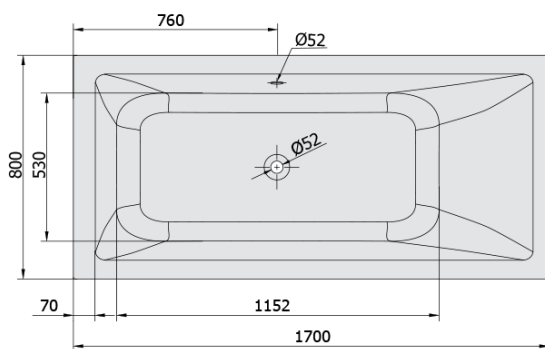

**MIMOA hydromasážna vaňa, 170x80x39cm,
Attraction Hydro-Air, chróm**

Objednací kód: 71713.4010

Základné informácie

Značka: Polysan
Séria: HYDROMASÁŽNE SYSTÉMY

Rozmery

Dĺžka: 1700 mm
Šírka: 800 mm
Výška: 390 mm
Objem: 218 l

Vlastnosti

Farba: Biela
Možnosti farebného prevedenia: Podľa vzorkovníka
Materiál: Akrylát
Tvar: Obdĺžnikové
Inštalácia: Vstavaná (na obmurovanie)
Priemer odpadu: 52 mm
Masážny systém: ATTRACTION HYDRO AIR
Hmotnosť / ks: 47.5 kg
Balenie: 1 ks
Záruka: 2 roky

Odporúčame prikúpiť

1 ks Zvukovoizolačná páska k vani, 3m (Objednací kód: 93400)

MIMOA hydromasážna vaňa, 170x80x39cm,
Attraction Hydro-Air, chróm

Technický list

- Electric cable 3x2,5mm²
Lenght 2m from the wall
-  Elektrický kabel 3x2,5mm²
Délka kabelu ze zdi 2m
- Electrical Characteristic:
Tension: 220-230V/50hz
Max. power consumption: 1200W
Electric protection: residual-current device 30mA
- Elektrické vlastnosti:
Napětí: 220-230V/50hz
Max. spotřeba: 1200W
Elektrické jistění: proudový chránič 30mA