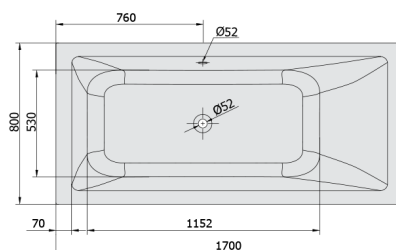

Technický list

Electric cable 3x2,5mm²
Lenght 2m from the wall
Elektrický kabel 3x2,5mm²
Délka kabelu ze zdi 2m

Elektrické vlastnosti:
Napätí: 220-230V/50hz
Max. spotreba: 1200W
Elektrické jistění: proudový chránič 30mA