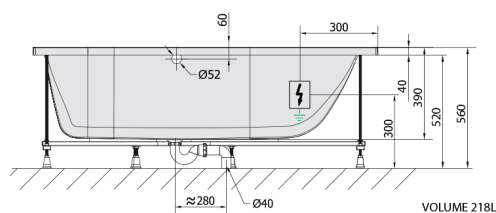

Technický list

Electric cable 3x2,5mm²
Lenght 2m from the wall
Elektrický kabel 3x2,5mm²
Délka kabelu ze zdi 2m

Elektrické vlastnosti:
Napätí: 220-230V/50hz
Max. spotreba: 1200W
Elektrické jistění: proudový chránič 30mA