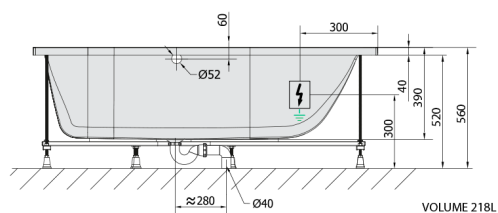

Technický list

Electric cable 3x2,5mm²
Length 2m from the wall
Elektrický kabel 3x2,5mm²
Délka kabelu ze zdi 2m

Elektrické vlastnosti:
Napätí: 220-230V/50hz
Max. spotreba: 1200W
Elektrické jistiení: proudový chránič 30mA