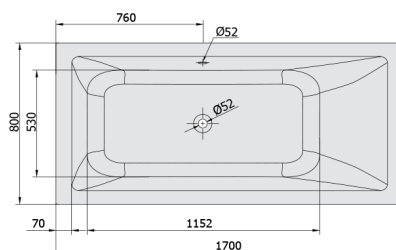

Technický list

Electric cable 3x2,5mm²
Length 2m from the wall
Elektrický kabel 3x2,5mm²
Délka kabelu ze zdi 2m

Elektrické vlastnosti:
Napätí: 220-230V/50hz
Max. spotreba: 1200W
Elektrické jistiení: proudový chránič 30mA