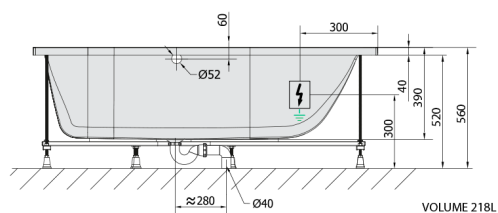

Technický list

Electric cable 3x2,5mm²
Lenght 2m from the wall
Elektrický kabel 3x2,5mm²
Délka kabelu ze zdi 2m

Elektrické vlastnosti:
Napätí: 220-230V/50hz
Max. spotreba: 1200W
Elektrické jistění: proudový chránič 30mA