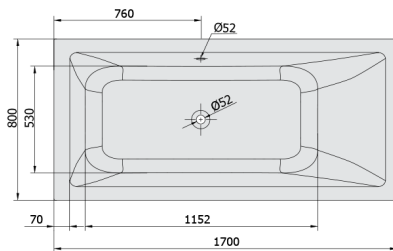

MIMOA hydromasážna vaňa, 170x80x39cm, Active Hydro, chróm

Objednací kód: 71713.1010

Rozmery

Dĺžka: 1700 mm
Šírka: 800 mm
Výška: 390 mm
Objem: 218 l

Vlastnosti

Farba: Biela
Materiál: Akrylát
Záruka: 2 roky

Technický list

 Electric cable 3x2,5mm²
 Length 2m from the wall
 Elektrický kábel 3x2,5mm²
 Dĺžka kábelu ze zdi 2m

 Electrical Characteristic:
 Tension: 220-230V/50hz
 Max. power consumption: 1200W
 Electric protection: residual-current device 30mA