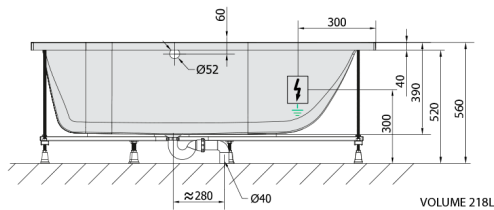

MIMOA hydromasážna vaňa, 170x80x39cm, Active Hydro, chróm

Objednací kód: 71713.1010

Rozmery

Dĺžka: 1700 mm
Šírka: 800 mm
Výška: 390 mm
Objem: 218 l

Vlastnosti

Farba: Biela
Materiál: Akrylát
Záruka: 2 roky

Technický list

 Electric cable 3x2,5mm²
 Length 2m from the wall
 Elektrický kábel 3x2,5mm²
 Dĺžka kábelu ze zdi 2m

 Electrical Characteristic:
 Tension: 220-230V/50hz
 Max. power consumption: 1200W
 Electric protection: residual-current device 30mA