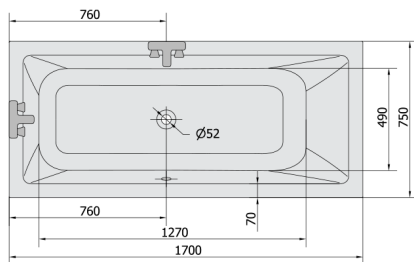

MIMOA hydromasážna vaňa, 170x75x39cm, Highline Hydro-Air, chróm

Objednací kód: 71709.6010

Rozmery

Dĺžka: 1700 mm
 Šírka: 750 mm
 Výška: 390 mm
 Objem: 221 l

Vlastnosti

Farba: Biela
 Materiál: Akrylát
 Záruka: 2 roky

Technický list

VOLUME 221L

Electric cable 3x2,5mm²
 Length 2m from the wall
 Elektrický kabel 3x2,5mm²
 Délka kabelu ze zdi 2m

Electrical Characteristic:
 Tension: 220-230V/50hz
 Max. power consumption: 1200W
 Electric protection: residual-current device 30mA