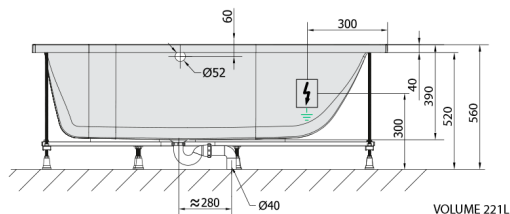

MIMOA hydromasážna vaňa, 170x75x39cm, Highline Hydro-Air, chróm

Objednací kód: 71709.6010

Rozmery

Dĺžka: 1700 mm
 Šírka: 750 mm
 Výška: 390 mm
 Objem: 221 l

Vlastnosti

Farba: Biela
 Materiál: Akrylát
 Záruka: 2 roky

Technický list

VOLUME 221L

Electric cable 3x2,5mm²
 Length 2m from the wall
 Elektrický kabel 3x2,5mm²
 Délka kabelu ze zdi 2m

Electrical Characteristic:
 Tension: 220-230V/50hz
 Max. power consumption: 1200W
 Electric protection: residual-current device 30mA