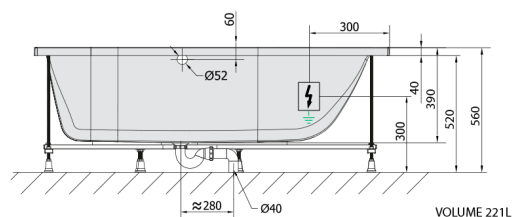

MIMOA hydromasážna vaňa, 170x75x39cm, Highline Hydro, chróm

Objednací kód: 71709.5010

Rozmery

Dĺžka: 1700 mm
 Šírka: 750 mm
 Výška: 390 mm
 Objem: 221 l

Vlastnosti

Farba: Biela
 Materiál: Akrylát
 Záruka: 2 roky

Technický list

Electric cable 3x2,5mm²
 Length 2m from the wall
 Elektrický kabel 3x2,5mm²
 Délka kabelu ze zdi 2m

Electrical Characteristic:
 Tension: 220-230V/50hz
 Max. power consumption: 1200W
 Electric protection: residual-current device 30mA