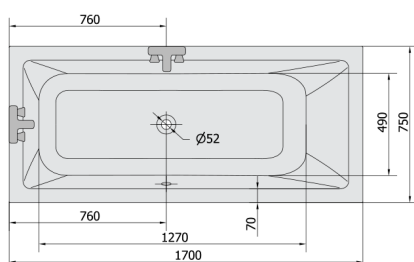

MIMOA hydromasážna vaňa, 170x75x39cm, Highline Hydro, chróm

Objednací kód: 71709.5010

Rozmery

Dĺžka: 1700 mm
 Šírka: 750 mm
 Výška: 390 mm
 Objem: 221 l

Vlastnosti

Farba: Biela
 Materiál: Akrylát
 Záruka: 2 roky

Technický list

Electric cable 3x2,5mm²
 Length 2m from the wall
 Elektrický kabel 3x2,5mm²
 Délka kabelu ze zdi 2m

Electrical Characteristic:
 Tension: 220-230V/50hz
 Max. power consumption: 1200W
 Electric protection: residual-current device 30mA