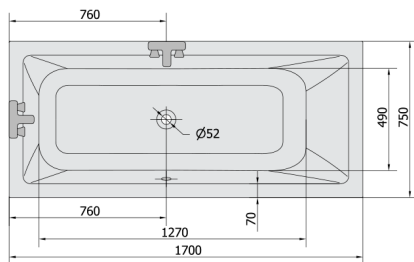

MIMOA hydromasážna vaňa, 170x75x39cm, Attraction Hydro-Air, chróm

Objednací kód: 71709.4010

Rozmery

Dĺžka: 1700 mm
 Šírka: 750 mm
 Výška: 390 mm
 Objem: 221 l

Vlastnosti

Farba: Biela
 Materiál: Akrylát
 Záruka: 2 roky

Technický list

Electric cable 3x2,5mm²
 Length 2m from the wall
 Elektrický kabel 3x2,5mm²
 Délka kabelu ze zdi 2m

Electrical Characteristic:
 Tension: 220-230V/50hz
 Max. power consumption: 1200W
 Electric protection: residual-current device 30mA