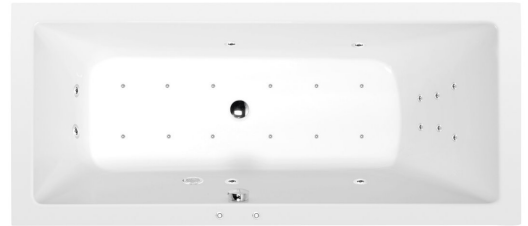

MIMOA hydromasážna vaňa, 170x75x39cm, Attraction Hydro-Air, chróm

Objednací kód: 71709.4010

Rozmery

Dĺžka: 1700 mm
 Šírka: 750 mm
 Výška: 390 mm
 Objem: 221 l

Vlastnosti

Farba: Biela
 Materiál: Akrylát
 Záruka: 2 roky

Technický list

Electric cable 3x2,5mm²
 Length 2m from the wall
 Elektrický kabel 3x2,5mm²
 Délka kabelu ze zdi 2m

Electrical Characteristic:
 Tension: 220-230V/50hz
 Max. power consumption: 1200W
 Electric protection: residual-current device 30mA