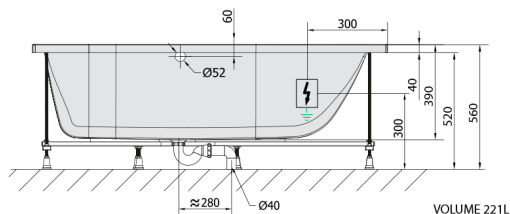

MIMOA hydromasážna vaňa, 170x75x39cm, Attraction Hydro-Air, chróm

Objednací kód: 71709.4010

Rozmery

Dĺžka: 1700 mm
 Šírka: 750 mm
 Výška: 390 mm
 Objem: 221 l

Vlastnosti

Farba: Biela
 Materiál: Akrylát
 Záruka: 2 roky

Technický list

Electric cable 3x2,5mm²
 Length 2m from the wall
 Elektrický kabel 3x2,5mm²
 Délka kabelu ze zdi 2m

Electrical Characteristic:
 Tension: 220-230V/50hz
 Max. power consumption: 1200W
 Electric protection: residual-current device 30mA