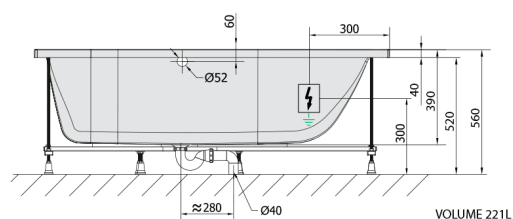

### Rozmery

Dĺžka: 1700 mm  
Šírka: 750 mm  
Výška: 390 mm  
Objem: 221 l

### Technický list

Electric cable 3x2,5mm<sup>2</sup>  
Length 2m from the wall  
Elektrický kabel 3x2,5mm<sup>2</sup>  
Délka kabelu ze zdi 2m

Electrical Characteristic:  
Tension: 220-230V/50hz  
Max. power consumption: 1200W  
Electric protection: residual-current device 30mA