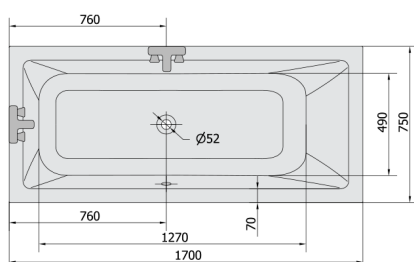

## MIMOA hydromasážna vaňa, 170x75x39cm, Attraction Hydro, chróm

Objednací kód: 71709.3010

### Rozmery

Dĺžka: 1700 mm  
Šírka: 750 mm  
Výška: 390 mm  
Objem: 221 l

### Technický list

Electric cable 3x2,5mm<sup>2</sup>  
Length 2m from the wall  
Elektrický kabel 3x2,5mm<sup>2</sup>  
Délka kabelu ze zdi 2m

Electrical Characteristic:  
Tension: 220-230V/50hz  
Max. power consumption: 1200W  
Electric protection: residual-current device 30mA