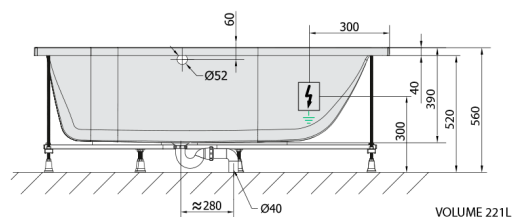

MIMOA hydromasážna vaňa, 170x75x39cm, Active Hydro-Air, chróm

Objednací kód: 71709.2010

Rozmery

Dĺžka: 1700 mm
 Šírka: 750 mm
 Výška: 390 mm
 Objem: 221 l

Vlastnosti

Farba: Biela
 Materiál: Akrylát
 Záruka: 2 roky

Technický list

Electric cable 3x2,5mm²
 Length 2m from the wall
 Elektrický kabel 3x2,5mm²
 Délka kabelu ze zdi 2m

Electrical Characteristic:
 Tension: 220-230V/50hz
 Max. power consumption: 1200W
 Electric protection: residual-current device 30mA