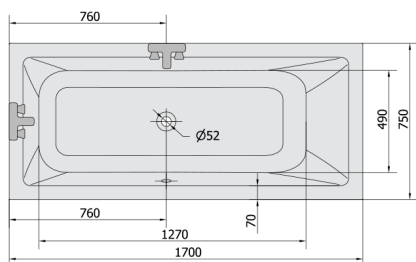

MIMOA hydromasážna vaňa, 170x75x39cm, Active Hydro-Air, chróm

Objednací kód: 71709.2010

Rozmery

Dĺžka: 1700 mm
 Šírka: 750 mm
 Výška: 390 mm
 Objem: 221 l

Vlastnosti

Farba: Biela
 Materiál: Akrylát
 Záruka: 2 roky

Technický list

Electric cable 3x2,5mm²
 Length 2m from the wall
 Elektrický kabel 3x2,5mm²
 Délka kabelu ze zdi 2m

Electrical Characteristic:
 Tension: 220-230V/50hz
 Max. power consumption: 1200W
 Electric protection: residual-current device 30mA