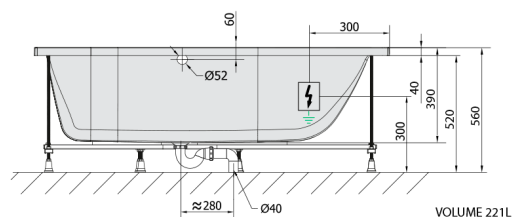

### Rozmery

Dĺžka: 1700 mm  
Šírka: 750 mm  
Výška: 390 mm  
Objem: 221 l

### Technický list

Electric cable 3x2,5mm<sup>2</sup>  
Length 2m from the wall  
Elektrický kabel 3x2,5mm<sup>2</sup>  
Délka kabelu ze zdi 2m

Electrical Characteristic:  
Tension: 220-230V/50hz  
Max. power consumption: 1200W  
Electric protection: residual-current device 30mA