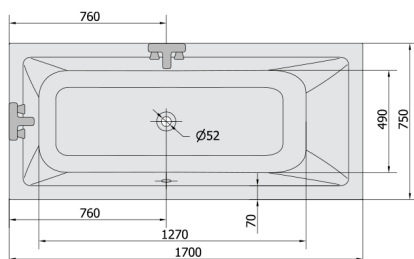

### Rozmery

Dĺžka: 1700 mm  
Šírka: 750 mm  
Výška: 390 mm  
Objem: 221 l

### Technický list

Electric cable 3x2,5mm<sup>2</sup>  
Length 2m from the wall  
Elektrický kabel 3x2,5mm<sup>2</sup>  
Délka kabelu ze zdi 2m

Electrical Characteristic:  
Tension: 220-230V/50hz  
Max. power consumption: 1200W  
Electric protection: residual-current device 30mA