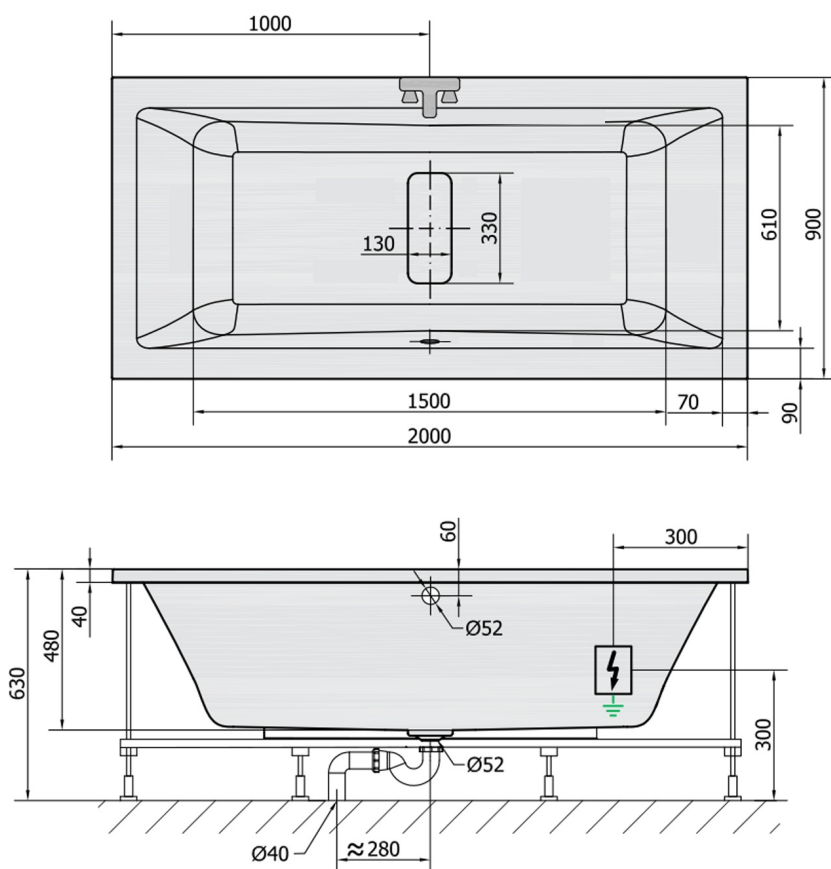

MARLENE hydromasážna vaňa, 200x90x48cm, Highline Hydro-Air, chróm

Objednací kód: 78731.6010

Rozmery

Dĺžka: 2000 mm
 Šírka: 900 mm
 Výška: 480 mm
 Objem: 422 l

Vlastnosti

Farba: Biela
 Materiál: Akrylát
 Záruka: 2 roky

Technický list

VOLUME 422L