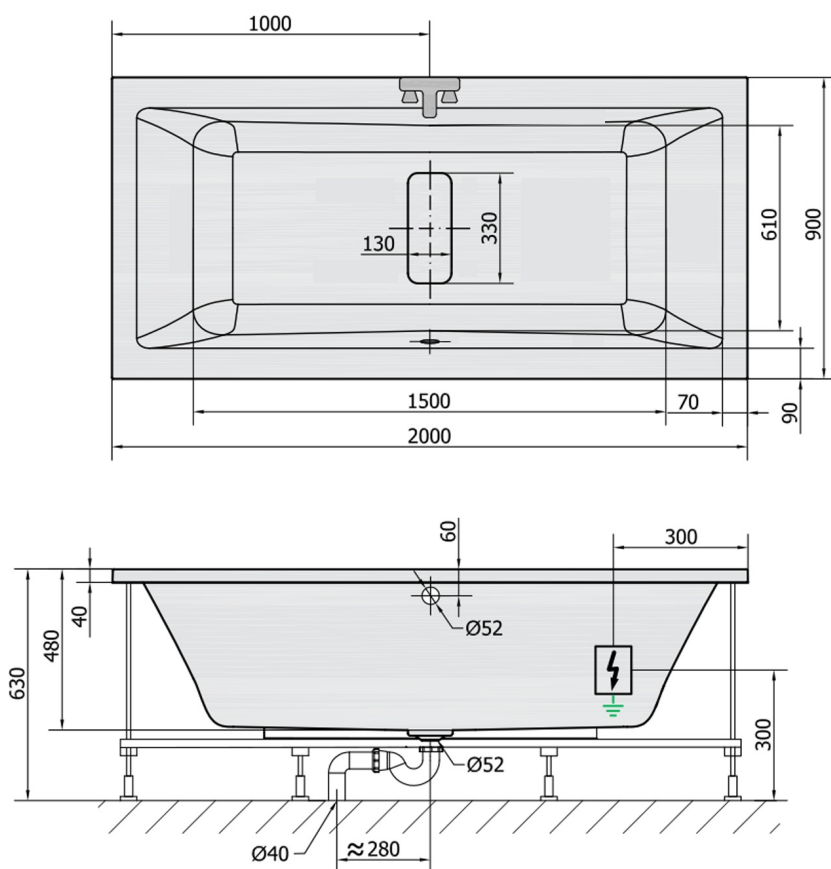

MARLENE hydromasážna vaňa, 200x90x48cm, Highline Hydro, chróm

Objednací kód: 78731.5010

Rozmery

Dĺžka: 2000 mm
 Šírka: 900 mm
 Výška: 480 mm
 Objem: 422 l

Vlastnosti

Farba: Biela
 Materiál: Akrylát
 Záruka: 2 roky

Technický list

VOLUME 422L