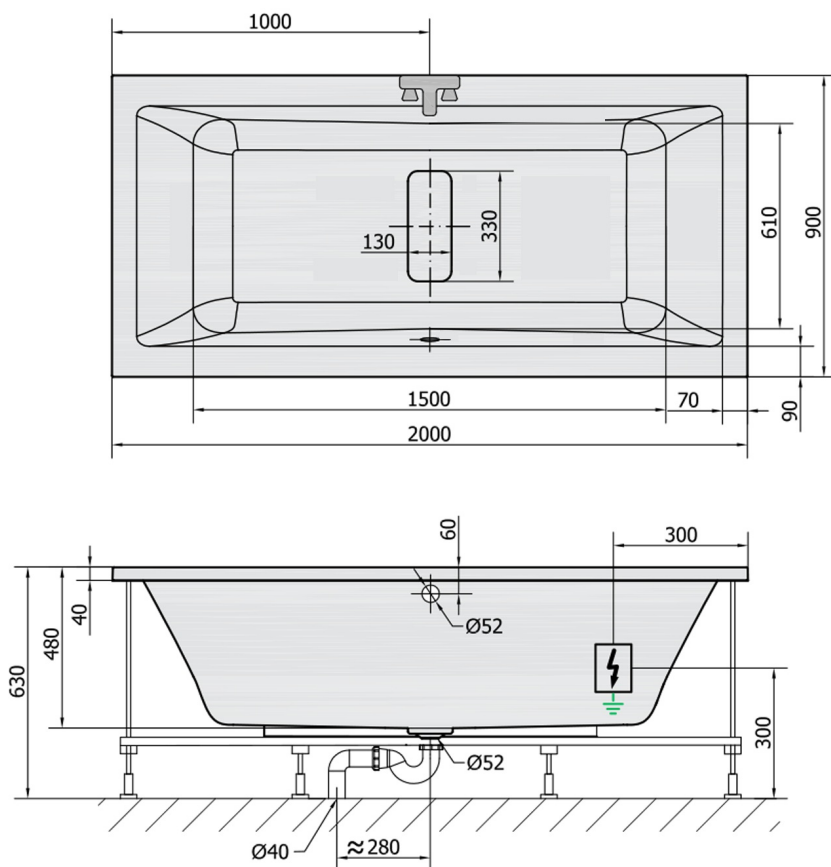

MARLENE hydromasážna vaňa, 200x90x48cm, Attraction Hydro-Air, chróm

Objednací kód: 78731.4010

Rozmery

Dĺžka: 2000 mm
 Šírka: 900 mm
 Výška: 480 mm
 Objem: 422 l

Vlastnosti

Farba: Biela
 Materiál: Akrylát
 Záruka: 2 roky

Technický list

VOLUME 422L