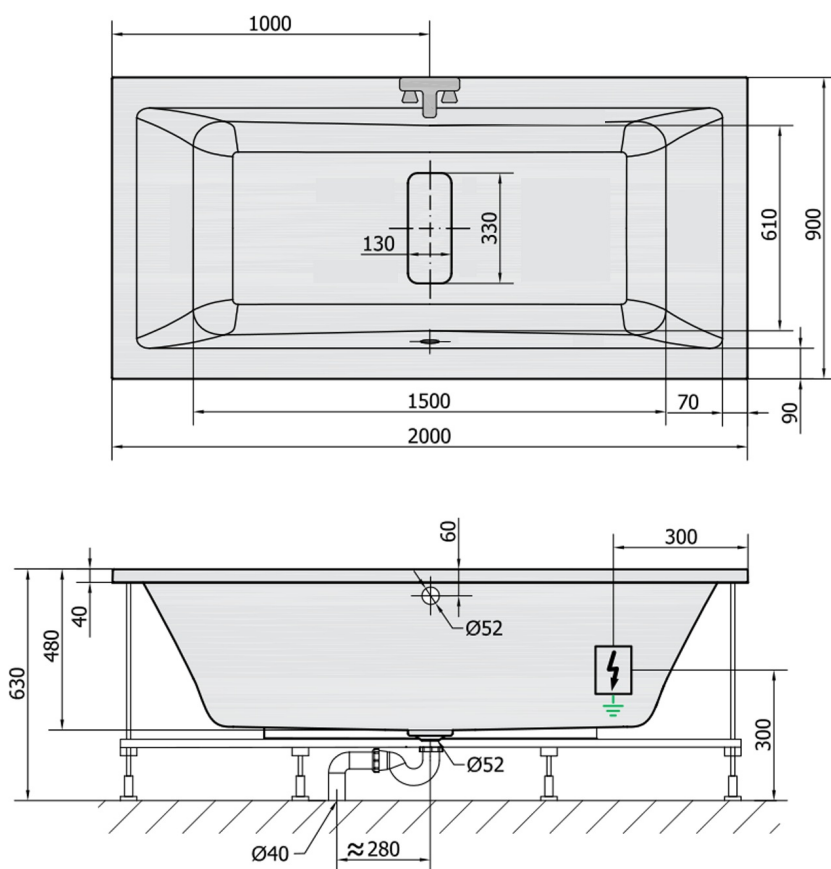

## MARLENE hydromasážna vaňa, 200x90x48cm, Attraction Hydro, chróm

Objednací kód: 78731.3010

### Rozmery

Dĺžka: 2000 mm  
 Šírka: 900 mm  
 Výška: 480 mm  
 Objem: 422 l

### Technický list

VOLUME 422L