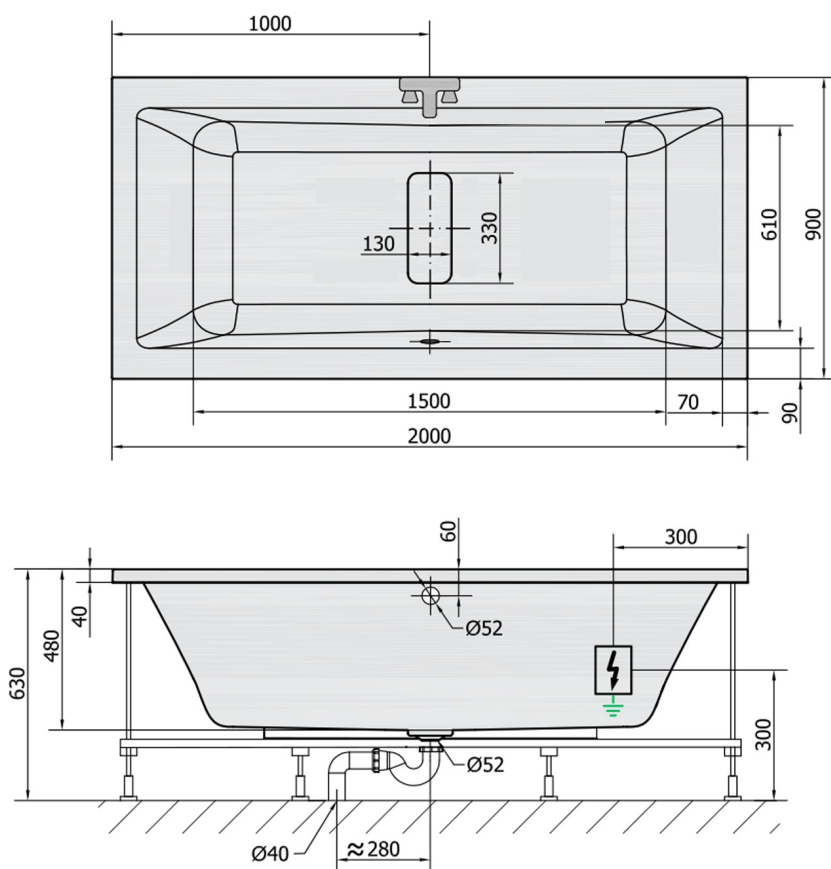

MARLENE hydromasážna vaňa, 200x90x48cm, Active Hydro-Air, chróm

Objednací kód: 78731.2010

Rozmery

Dĺžka: 2000 mm
 Šírka: 900 mm
 Výška: 480 mm
 Objem: 422 l

Vlastnosti

Farba: Biela
 Materiál: Akrylát
 Záruka: 2 roky

Technický list

VOLUME 422L