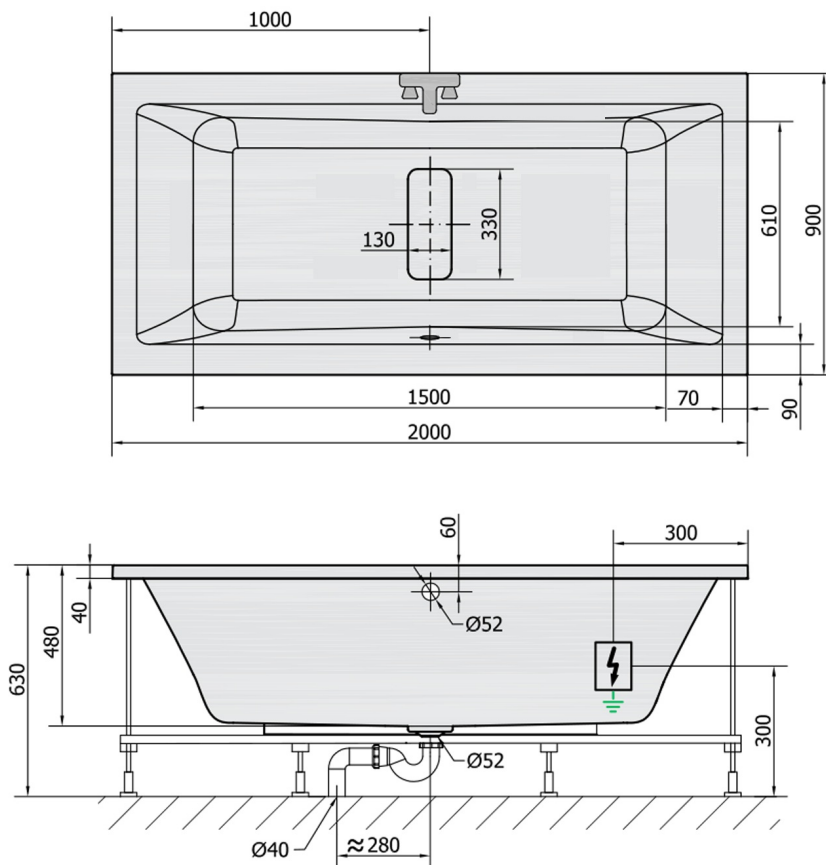

MARLENE hydromasážna vaňa, 200x90x48cm, Active Hydro, chróm

Objednací kód: 78731.1010

Rozmery

Dĺžka: 2000 mm
 Šírka: 900 mm
 Výška: 480 mm
 Objem: 422 l

Vlastnosti

Farba: Biela
 Materiál: Akrylát
 Záruka: 2 roky

Technický list

VOLUME 422L