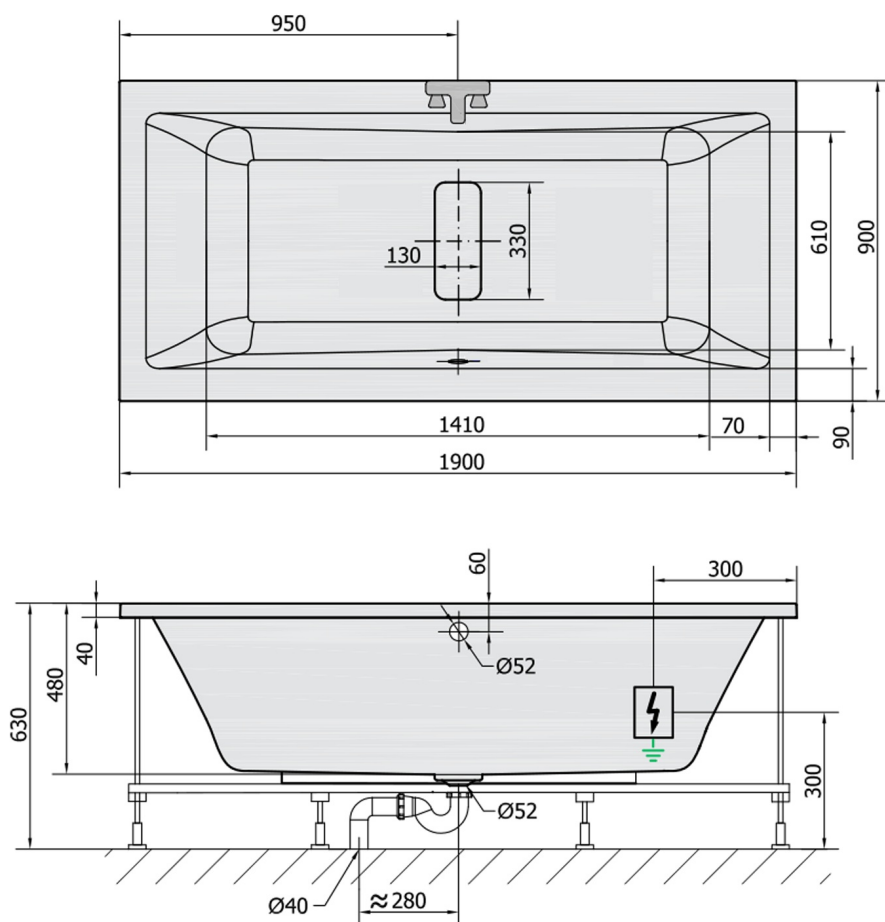

MARLENE hydromasážna vaňa, 190x90x48cm, Highline Hydro, chróm

Objednací kód: 71607.5010

Rozmery

Dĺžka: 1900 mm
 Šírka: 900 mm
 Výška: 480 mm
 Objem: 372 l

Vlastnosti

Farba: Biela
 Materiál: Akrylát
 Záruka: 2 roky

Technický list

VOLUME 372L