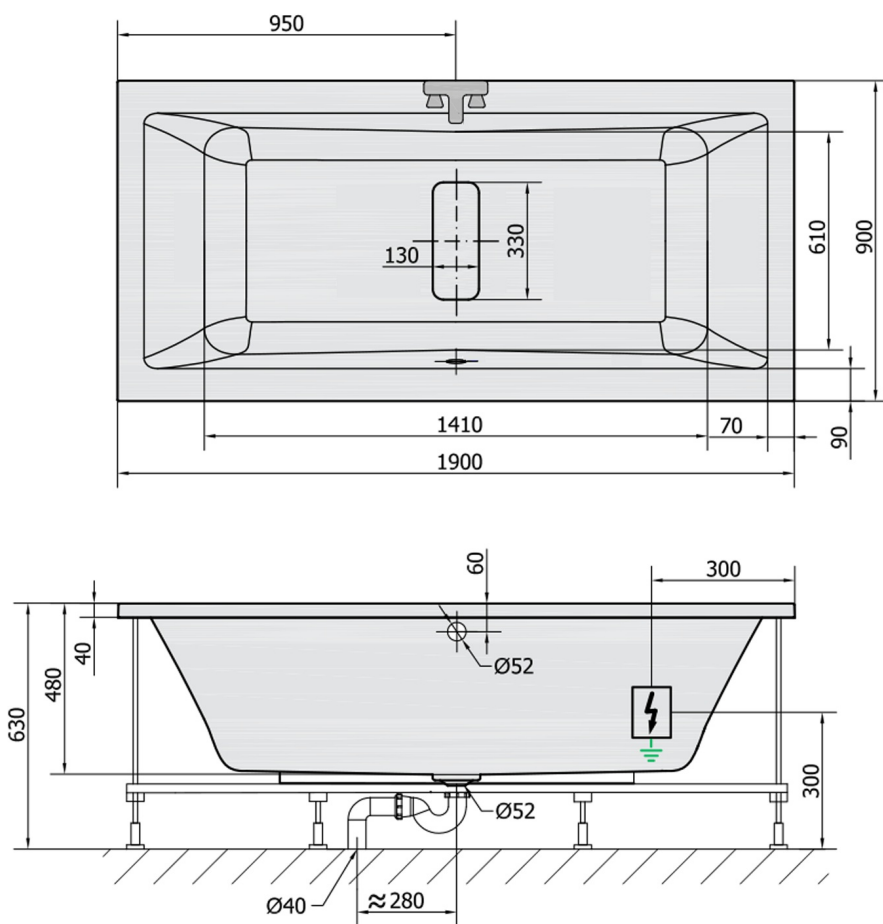

## MARLENE hydromasážna vaňa, 190x90x48cm, Attraction Hydro-Air, chróm

Objednací kód: 71607.4010

### Rozmery

Dĺžka: 1900 mm  
 Šírka: 900 mm  
 Výška: 480 mm  
 Objem: 372 l

### Technický list

VOLUME 372L