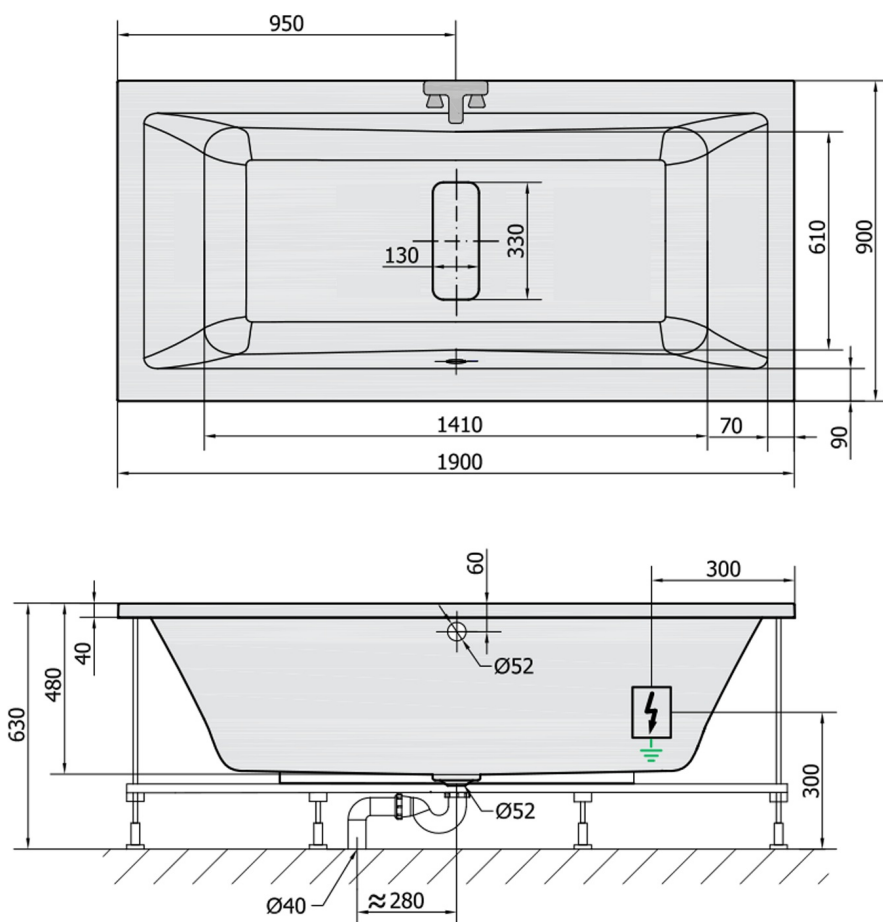

MARLENE hydromasážna vaňa, 190x90x48cm, Attraction Hydro, chróm

Objednací kód: 71607.3010

Rozmery

Dĺžka: 1900 mm
 Šírka: 900 mm
 Výška: 480 mm
 Objem: 372 l

Vlastnosti

Farba: Biela
 Materiál: Akrylát
 Záruka: 2 roky

Technický list

VOLUME 372L