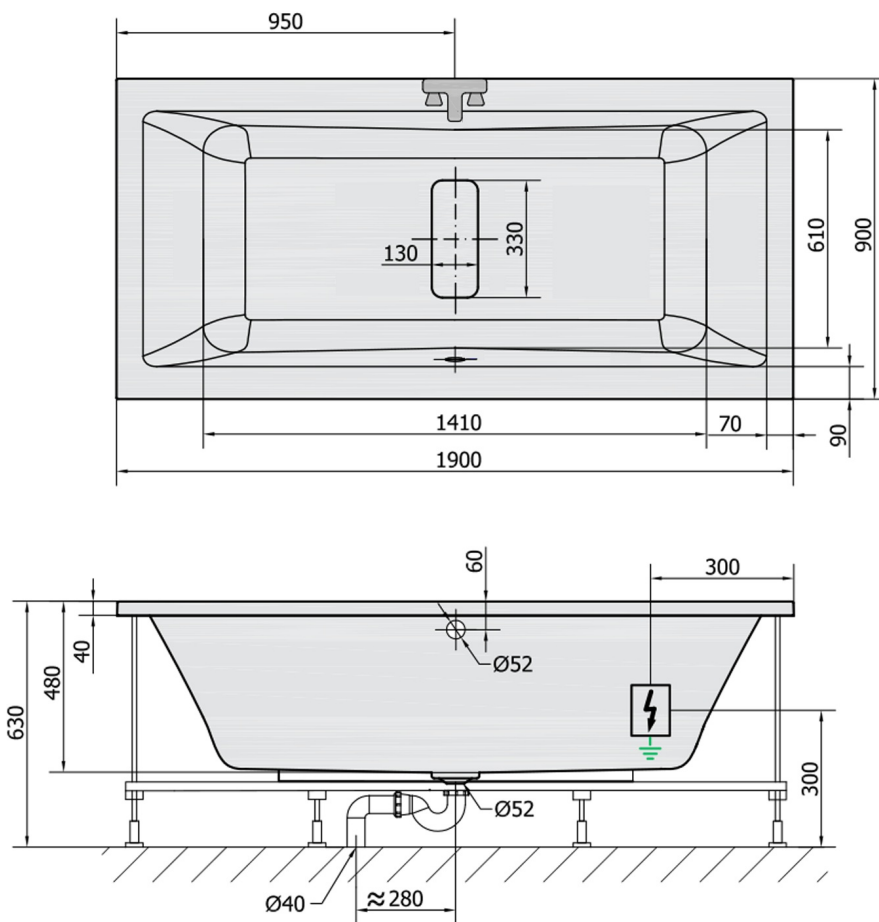

## MARLENE hydromasážna vaňa, 190x90x48cm, Active Hydro, chróm

Objednací kód: 71607.1010

### Rozmery

Dĺžka: 1900 mm  
Šírka: 900 mm  
Výška: 480 mm  
Objem: 372 l

### Technický list

VOLUME 372L