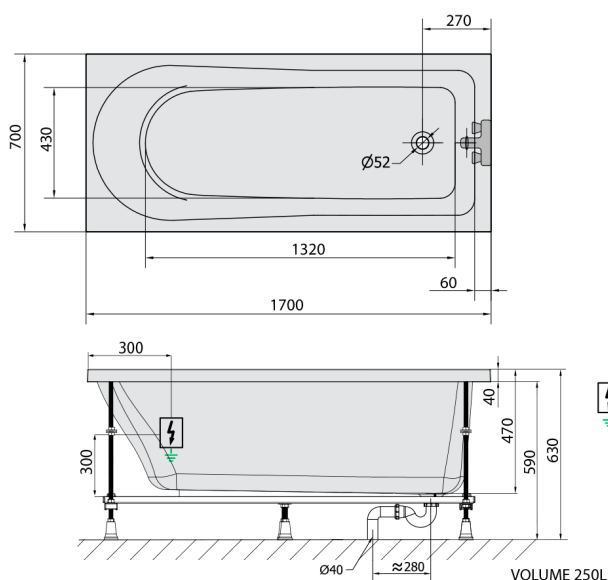

LISA hydromasážna vaňa, 170x70x47cm, Highline Hydro-Air, chróm

Objednací kód: 87111.6010

Rozmery

Dĺžka: 1700 mm
 Šírka: 700 mm
 Výška: 470 mm
 Objem: 250 l

Vlastnosti

Farba: Biela
 Materiál: Akrylát
 Záruka: 2 roky

Technický list

Electric cable 3x2,5mm²
 Length 2m from the wall
 Elektrický kabeľ 3x2,5mm²
 Dĺžka kabeľu ze zdi 2m

Electrical Characteristic:
 Tension: 220-230V/50hz
 Max. power consumption: 1200W
 Electric protection: residual-current device 30mA