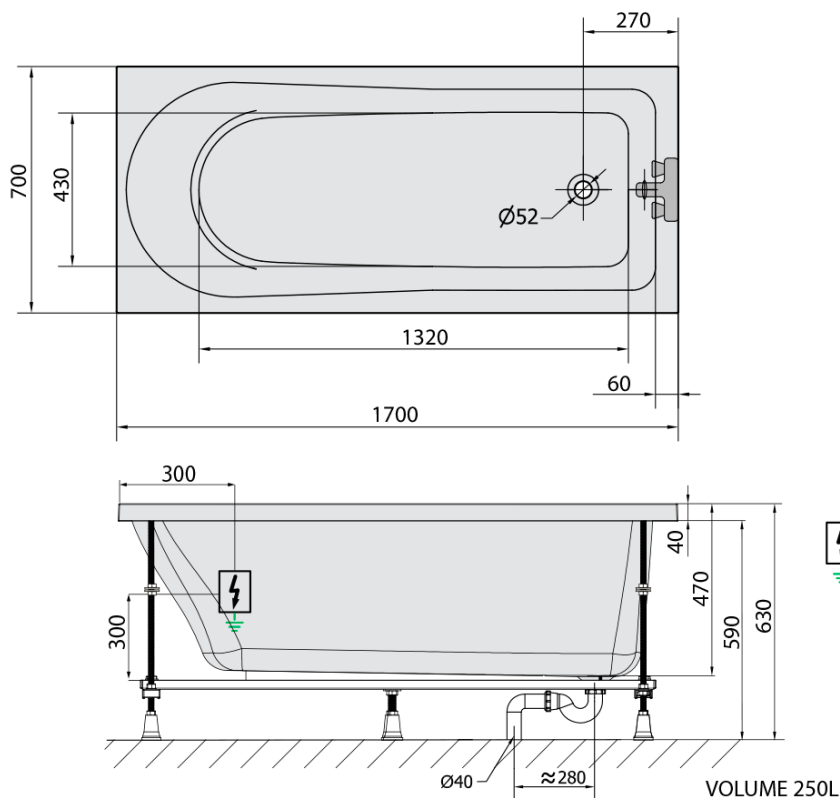

LISA hydromasážna vaňa, 170x70x47cm, Highline Hydro, chróm

Objednací kód: 87111.5010

Základné informácie

Značka: Polysan
Séria: HYDROMASÁŽNE SYSTÉMY

Rozmery

Dĺžka: 1700 mm
Šírka: 700 mm
Výška: 470 mm
Objem: 250 l

Vlastnosti

Záruka: 2 roky
Hmotnosť / ks: 43.15 kg
Balenie: 1 ks
Farba: Biela
Možnosti farebného
prevedenia: Podľa vzorkovníka
Materiál: Akrylát
Tvar: Obdĺžnikové
Inštalácia: Vstavaná (na obmurovanie)
Priemer odpadu: 52 mm
Masážny systém: HIGHLINE HYDRO

Odporúčame prikúpiť

1 ks Zvukovoizolačná páska k vani, 3m (Objednací kód: 93400)

Technický list

- Electric cable 3x2,5mm²
Lenght 2m from the wall
-  Elektrický kabel 3x2,5mm²
Délka kabelu ze zdi 2m
- Electrical Characteristic:
Tension: 220-230V/50hz
Max. power consumption: 1200W
Electric protection: residual-current device 30mA
- Elektrické vlastnosti:
Napětí: 220-230V/50hz
Max. spotřeba: 1200W
Elektrické jištění: proudový chránič 30mA