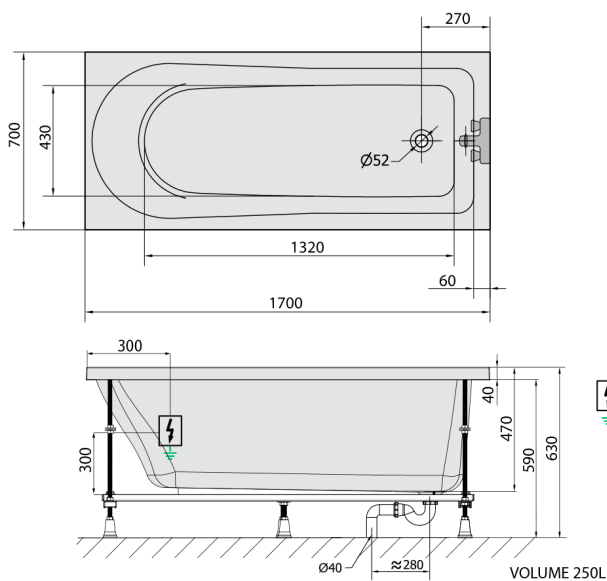

LISA hydromasážna vaňa, 170x70x47cm, Highline Hydro, chróm

Objednací kód: 87111.5010

Rozmery

Dĺžka: 1700 mm
 Šírka: 700 mm
 Výška: 470 mm
 Objem: 250 l

Vlastnosti

Farba: Biela
 Materiál: Akrylát
 Záruka: 2 roky

Technický list

Electric cable 3x2,5mm²
 Length 2m from the wall
 Elektrický kabeľ 3x2,5mm²
 Dĺžka kabeľu ze zdi 2m

Electrical Characteristic:
 Tension: 220-230V/50hz
 Max. power consumption: 1200W
 Electric protection: residual-current device 30mA