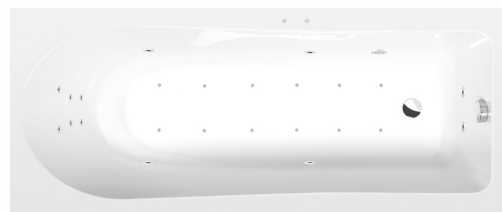

LISA hydromasážna vaňa, 170x70x47cm, Attraction Hydro-Air, chróm

Objednací kód: 87111.4010

Rozmery

Dĺžka: 1700 mm
Šírka: 700 mm
Výška: 470 mm
Objem: 250 l

Vlastnosti

Farba: Biela
Materiál: Akrylát
Záruka: 2 roky

Technický list

Electric cable 3x2,5mm²
Length 2m from the wall
Elektrický kabeľ 3x2,5mm²
Dĺžka kabeľu ze zdi 2m

Electrical Characteristic:
Tension: 220-230V/50hz
Max. power consumption: 1200W
Electric protection: residual-current device 30mA