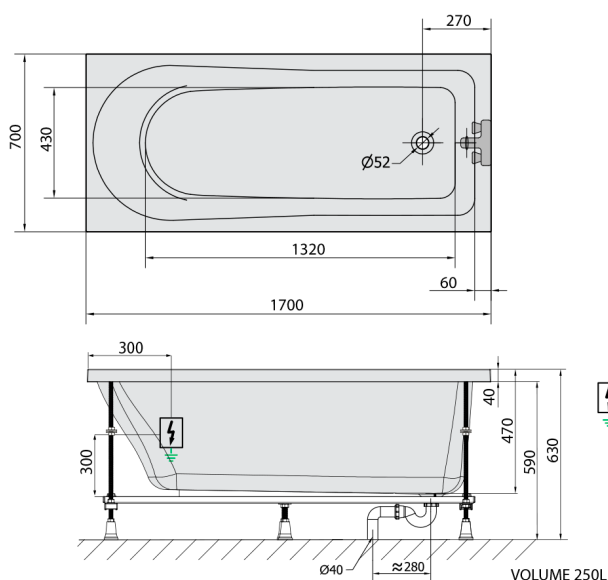

LISA hydromasážna vaňa, 170x70x47cm, Attraction Hydro-Air, chróm

Objednací kód: 87111.4010

Rozmery

Dĺžka: 1700 mm
Šírka: 700 mm
Výška: 470 mm
Objem: 250 l

Vlastnosti

Farba: Biela
Materiál: Akrylát
Záruka: 2 roky

Technický list

Electric cable 3x2,5mm²
Length 2m from the wall
Elektrický kabeľ 3x2,5mm²
Dĺžka kabeľu ze zdi 2m

Electrical Characteristic:
Tension: 220-230V/50hz
Max. power consumption: 1200W
Electric protection: residual-current device 30mA