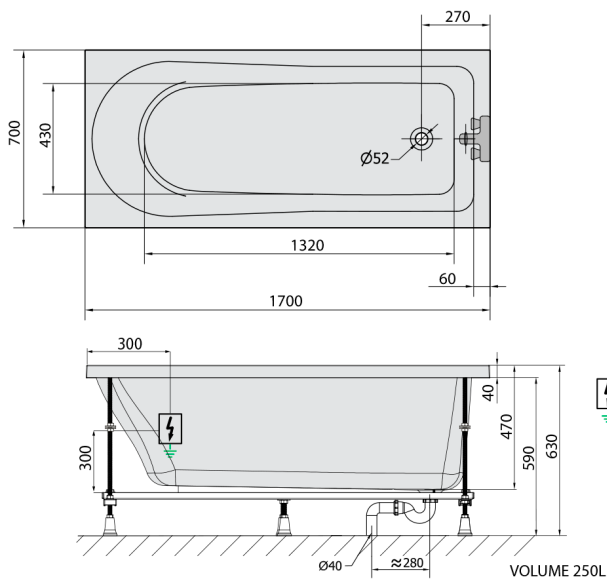

LISA hydromasážna vaňa, 170x70x47cm, Attraction Hydro, chróm

Objednací kód: 87111.3010

Rozmery

Dĺžka: 1700 mm
Šírka: 700 mm
Výška: 470 mm
Objem: 250 l

Vlastnosti

Farba: Biela
Materiál: Akrylát
Záruka: 2 roky

Technický list

Electric cable 3x2,5mm²
Length 2m from the wall
Elektrický kabeľ 3x2,5mm²
Dĺžka kabeľu ze zdi 2m

Electrical Characteristic:
Tension: 220-230V/50hz
Max. power consumption: 1200W
Electric protection: residual-current device 30mA