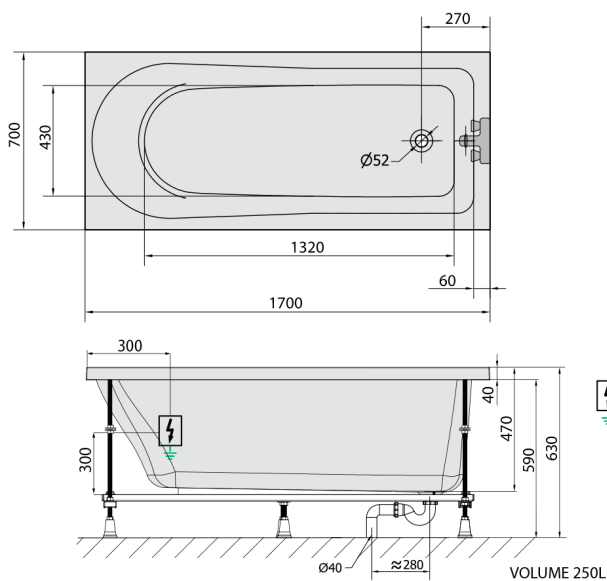

LISA hydromasážna vaňa, 170x70x47cm, Active Hydro-Air, chróm

Objednací kód: 87111.2010

Rozmery

Dĺžka: 1700 mm
Šírka: 700 mm
Výška: 470 mm
Objem: 250 l

Vlastnosti

Farba: Biela
Materiál: Akrylát
Záruka: 2 roky

Technický list

Electric cable 3x2,5mm²
Length 2m from the wall
Elektrický kabeľ 3x2,5mm²
Dĺžka kabeľu ze zdi 2m

Electrical Characteristic:
Tension: 220-230V/50hz
Max. power consumption: 1200W
Electric protection: residual-current device 30mA