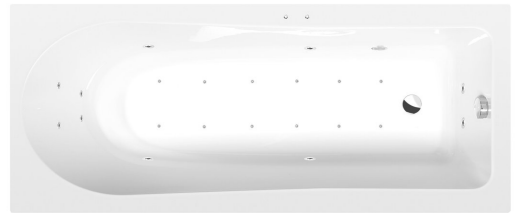

LISA hydromasážna vaňa, 170x70x47cm, Active Hydro-Air, chróm

Objednací kód: 87111.2010

Rozmery

Dĺžka: 1700 mm
Šírka: 700 mm
Výška: 470 mm
Objem: 250 l

Vlastnosti

Farba: Biela
Materiál: Akrylát
Záruka: 2 roky

Technický list

Electric cable 3x2,5mm²
Length 2m from the wall
Elektrický kabeľ 3x2,5mm²
Dĺžka kabeľu ze zdi 2m

Electrical Characteristic:
Tension: 220-230V/50hz
Max. power consumption: 1200W
Electric protection: residual-current device 30mA