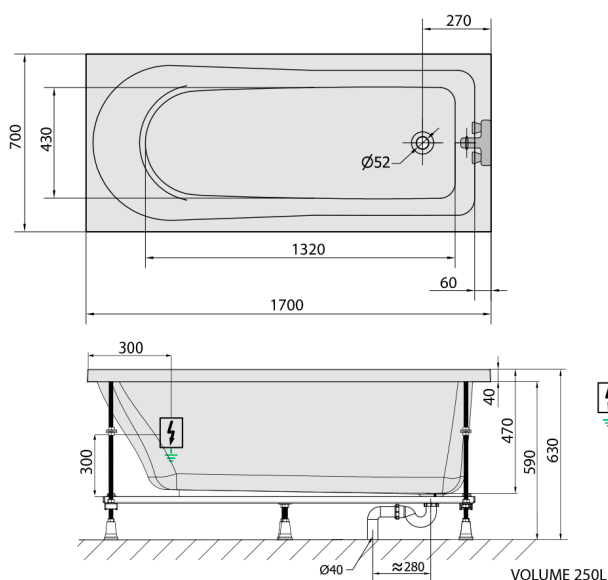

LISA hydromasážna vaňa, 170x70x47cm, Active Hydro, chróm

Objednací kód: 87111.1010

Rozmery

Dĺžka: 1700 mm
Šírka: 700 mm
Výška: 470 mm
Objem: 250 l

Vlastnosti

Farba: Biela
Materiál: Akrylát
Záruka: 2 roky

Technický list

Electric cable 3x2,5mm²
Length 2m from the wall
Elektrický kabeľ 3x2,5mm²
Dĺžka kabeľu ze zdi 2m

Electrical Characteristic:
Tension: 220-230V/50hz
Max. power consumption: 1200W
Electric protection: residual-current device 30mA