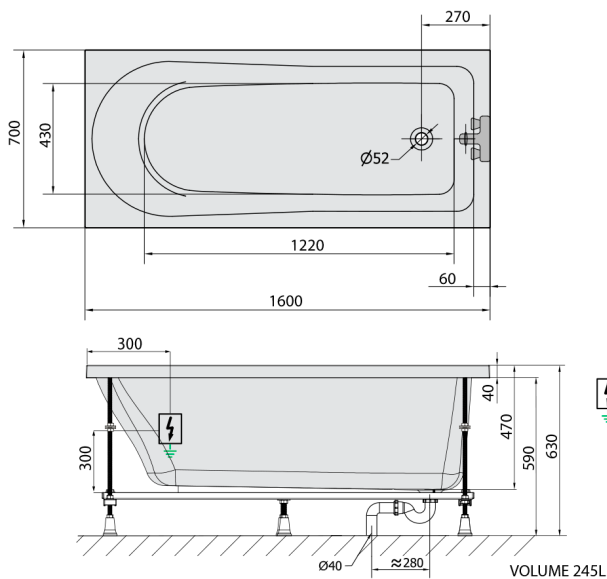

LISA hydromasážna vaňa, 160x70x47cm, Highline Hydro, chróm

Objednací kód: 86111.5010

Rozmery

Dĺžka: 1600 mm
 Šírka: 700 mm
 Výška: 470 mm
 Objem: 245 l

Vlastnosti

Farba: Biela
 Materiál: Akrylát
 Záruka: 2 roky

Technický list

Electric cable 3x2,5mm²
 Length 2m from the wall
 Elektrický kabeľ 3x2,5mm²
 Dĺžka kabeľu ze zdi 2m

Electrical Characteristic:
 Tension: 220-230V/50hz
 Max. power consumption: 1200W
 Electric protection: residual-current device 30mA