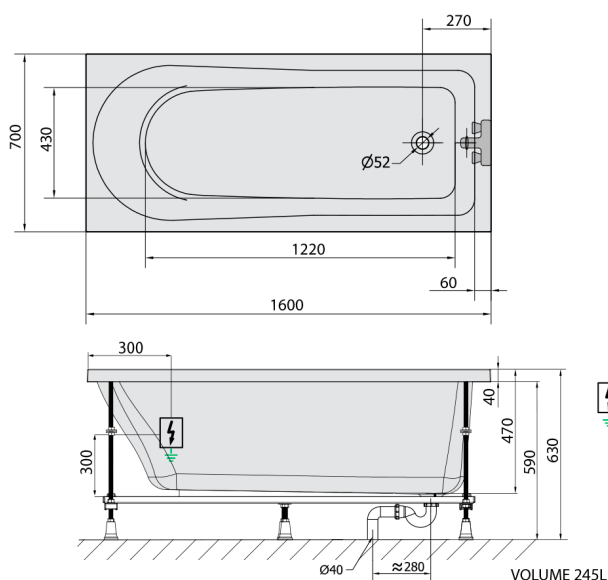

LISA hydromasážna vaňa, 160x70x47cm, Attraction Hydro, chróm

Objednací kód: 86111.3010

Rozmery

Dĺžka: 1600 mm
Šírka: 700 mm
Výška: 470 mm
Objem: 245 l

Vlastnosti

Farba: Biela
Materiál: Akrylát
Záruka: 2 roky

Technický list

Electric cable 3x2,5mm²
Length 2m from the wall
Elektrický kabeľ 3x2,5mm²
Dĺžka kabeľu ze zdi 2m

Electrical Characteristic:
Tension: 220-230V/50hz
Max. power consumption: 1200W
Electric protection: residual-current device 30mA