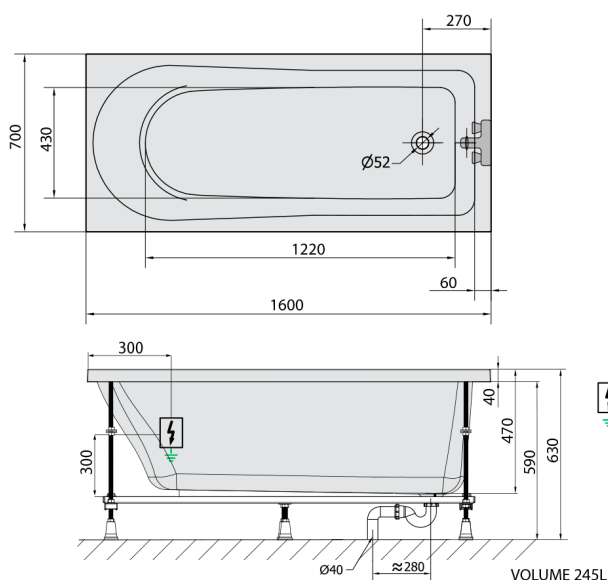

## LISA hydromasážna vaňa, 160x70x47cm, Active Hydro-Air, chróm

Objednací kód: 86111.2010

### Rozmery

Dĺžka: 1600 mm  
Šírka: 700 mm  
Výška: 470 mm  
Objem: 245 l

### Technický list

Electric cable 3x2,5mm<sup>2</sup>  
Length 2m from the wall  
Elektrický kabeľ 3x2,5mm<sup>2</sup>  
Dĺžka kabeľu ze zdi 2m

Electrical Characteristic:  
Tension: 220-230V/50hz  
Max. power consumption: 1200W  
Electric protection: residual-current device 30mA