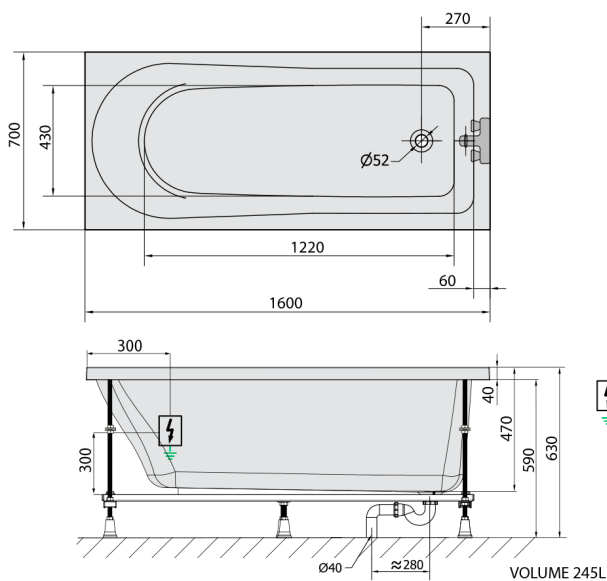

LISA hydromasážna vaňa, 160x70x47cm, Active Hydro, chróm

Objednací kód: 86111.1010

Rozmery

Dĺžka: 1600 mm
Šírka: 700 mm
Výška: 470 mm
Objem: 245 l

Vlastnosti

Farba: Biela
Materiál: Akrylát
Záruka: 2 roky

Technický list

Electric cable 3x2,5mm²
Length 2m from the wall
Elektrický kabeľ 3x2,5mm²
Dĺžka kabeľu ze zdi 2m

Electrical Characteristic:
Tension: 220-230V/50hz
Max. power consumption: 1200W
Electric protection: residual-current device 30mA